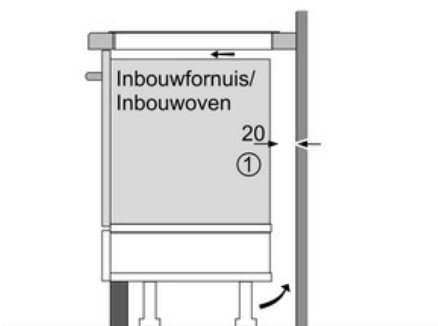

Serie | 8 Kookvlakken

PIV975DC1E - inox

Vitrokeramische kookplaat - HighSpeed - 90 cm

① Er moet voor een ventilatiespleet worden gezorgd.