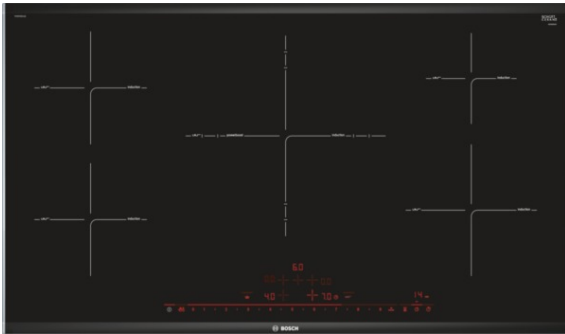

## Serie | 8 Kookvlakken

### PIV975DC1E - inox Vitrokeramische kookplaat - HighSpeed - 90 cm

- **DirectSelect Premium:** eenvoudige en directe keuze van de gewenste zone en vermogen, evenals extra functies.
- **PerfectFry:** voor een perfecte bruiningsgraad van uw gerecht, dankzij de sensor regelbaar op 5 temperatuurstanden.
- Drievoudige kookzone voor zeer grote potten.
- **Inductie:** snel, nauwkeurig, energiezuinig en eenvoudig schoon te maken.
- **ComfortDesign:** het elegante decorloze design met facet aan de voorzijde en inox zijprofielen.
- **PowerBoost:** tot 50% sneller koken.
- **Timer met automatische uitschakeling:** schakelt de gewenste kookzone uit na afloop van de bepaalde tijd.

#### Technische Data

Productnaam/ Productfamilie :	kookplaat glaskeramiek
Uitvoering :	Inbouw
Energiesoort :	Elektrisch
Aantal zones dat tegelijk kan worden gebruikt :	5
Inbouwfmetingen :	51 x 880-880 x 490-500
Breedte apparaat (mm) :	916
Afmetingen van het toestel (mm) :	51 x 916 x 527
Nettogewicht (kg) :	21,0
Brutogewicht (kg) :	23,0
Indicator restwarmte :	Apart
Positie bedieningspaneel :	Vooraan
Materiaal vangschaal :	glaskeramisch
Kleur oppervlak :	edelstaal, zwart
Kleur van de omlijsting :	edelstaal
Keurmerken :	AENOR, CE
Lengte elektriciteitsnoer (cm) :	110
EAN-code :	4242002838854
Aansluitwaarde (W) :	11100
Spanning (V) :	220-240
Frequentie (Hz) :	60; 50

#### Afmetingen:

- Minimale dikte van het werkvlak: 20 mm
- Toestelafmetingen (BxD): 916 x 527 mm
- Inbouwafmetingen (HxBxD): 51 x 880 x 490 mm
- Aansluitwaarde: 11,1 kW