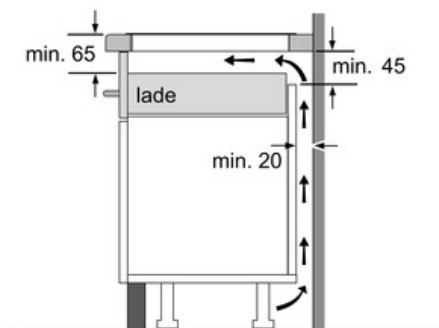

#### Technische Data

Productnaam/ Productfamilie :	kookplaat glaskeramiek
Uitvoering :	Inbouw
Energiesoort :	Elektrisch
Aantal zones dat tegelijk kan worden gebruikt :	5
Inbouwfmetingen :	51 x 880-880 x 490-500
Breedte apparaat (mm) :	916
Afmetingen van het toestel (mm) :	51 x 916 x 527
Nettogewicht (kg) :	21,0
Brutogewicht (kg) :	23,0
Indicator restwarmte :	Apart
Positie bedieningspaneel :	Vooraan
Materiaal vangschaal :	glaskeramisch
Kleur oppervlak :	edelstaal, zwart
Kleur van de omlijsting :	edelstaal
Keurmerken :	AENOR, CE
Lengte elektriciteitsnoer (cm) :	110
EAN-code :	4242002838854
Aansluitwaarde (W) :	11100
Spanning (V) :	220-240
Frequentie (Hz) :	60; 50

#### Design:

- Comfort-Design
- Bedieningspaneel met sensortoetsen "DirectSelect" Premium
- Combineerbaar met de Comfort-design Domino kookplaten
- Vitrokeramiek, zonder decor

#### Afmetingen:

- Minimale dikte van het werkvlak: 20 mm
- Toestelafmetingen (BxD): 916 x 527 mm
- Inbouwafmetingen (HxBxD): 51 x 880 x 490 mm
- Aansluitwaarde: 11,1 kW

## Serie | 8 Kookvlakken

PIV975DC1E - inox

Vitrokeramische kookplaat - HighSpeed - 90 cm

① Er moet voor een ventilatiespleet worden gezorgd.