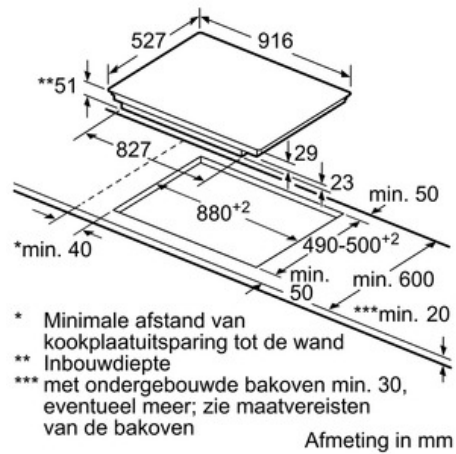

Serie | 8 Kookvlakken

PIV975DC1E - inox

Vitrokeramische kookplaat - HighSpeed - 90 cm

① Er moet voor een ventilatiespleet worden gezorgd.