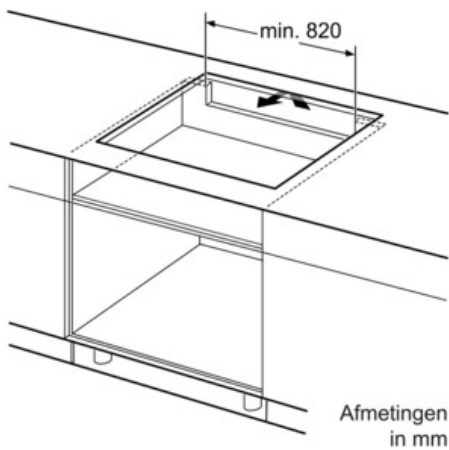

Serie | 8 Kookvlakken

PIV975DC1E - inox

Vitrokeramische kookplaat - HighSpeed - 90 cm

① Er moet voor een ventilatiespleet worden gezorgd.