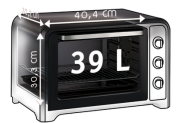

PRODUCTVOORDELEN

Heteluchtoven van 39l met 6 bereidingsmodi!

Met 6 bereidingsmodi kan u met deze heteluchtoven elk soort gerecht bereiden!

1. Hete lucht voor snel en homogeen koken
2. Traditioneel voor pizza of quiche
3. Grill voor worsten, karbonades of gegratineerde gerechten
4. Gebak voor heerlijke desserts
5. Bain-Marie voor recepten als custardpudding en terrines
6. Ontdooien voor diepvriesvoedsel

Gebruiksvriendelijke oven

Eenvoudig te gebruiken mechanische functies: thermostaat tot 240°C, timer tot 120 min, selectie uit 6 modi

Heteluchtoven met braadspitfunctie

6 bereidingsmodi om je maaltijden eenvoudig (opnieuw) op te warmen:

39l inhoud

De ruime inhoud van 39l biedt u de mogelijkheid om twee heerlijke maaltijden tegelijk te bereiden dankzij de hete lucht modus, voor snel en homogeen koken.

Praktische oven

Omkeerbaar rooster met 6 verschillende hoogtes.

Product levensstijl foto(s)

Receptenfoto's

PRODUCTEIGENSCHAPPEN

- Vermogen [2000 W]
- Grillvermogen [1000 W]
- Totale inhoud [39 L]
- Insteltijd timer [120 min]
- Nuttige afmetingen kuip (B x D x H) [40.4 x 32.2 x 30.3 cm]