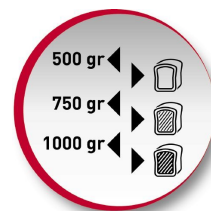

#### Bak zelf vers brood in enkele eenvoudige stappen!

Helemaal automatisch! Plaats de ingrediënten in de broodpan, selecteer het programma en de broodbakmachine doet de rest, van kneden tot bakken!

#### Gemakkelijk te gebruiken!

Het intuïtieve controlepaneel op het grote scherm geeft alle geselecteerde instellingen weer, voor maximaal gebruiksgemak

#### 3 gewichtsinstellingen en 3 bruiningsniveaus

Van 500 g tot 1 kg brood voor grote of kleine honger.

Selecteer de kleur van de korst: van licht gebakken tot heel krokant brood