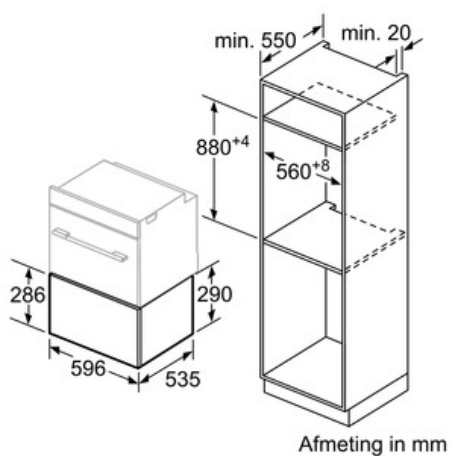

##### Technische Data

Uitvoering : Inbouw  
Frontkleur / -materiaal : inox  
Aantal couverts (diameter: 28 cm) : 40  
Maximum aantal espressokopjes : 192  
Afmetingen van het toestel (mm) : 290 x 596 x 548  
Inbouwafmetingen : 290 x 560 x 550  
EAN-code : 4242004184621  
Aansluitwaarde (W) : 810  
Minimale smeltveiligheid (A) : 10  
Spanning (V) : 220-240  
Frequentie (Hz) : 60; 50  
Type stekker : Schuko-/Gardy. met aarding

##### Technische kenmerken

- Aansluitwaarde: 0,81 kW
- Afmetingen toestel (HxBxD): 290 x 596 x 548 mm
- Inbouwafmetingen (HxBxD): 290 x 560 - 568 x 550 mm

N17HH20N0  
WARMHOUDLADE, HOOGTE 290 MM  
INOX

Maattekeningen

Boven een warmhouddlade kunnen compacte bakovens met een apparaathoogte van 595 mm ingebouwd worden. Een tussenbodem is niet nodig.

Afmeting in mm

Afmeting in mm