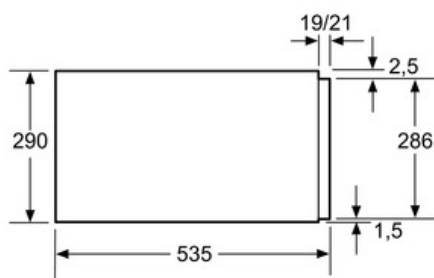

##### Technische Data

Uitvoering : Inbouw  
Frontkleur / -materiaal : inox  
Aantal couverts (diameter: 28 cm) : 40  
Maximum aantal espressokopjes : 192  
Afmetingen van het toestel (mm) : 290 x 596 x 548  
Inbouwafmetingen : 290 x 560 x 550  
EAN-code : 4242004184621  
Aansluitwaarde (W) : 810  
Minimale smeltveiligheid (A) : 10  
Spanning (V) : 220-240  
Frequentie (Hz) : 60; 50  
Type stekker : Schuko-/Gardy. met aarding

##### Technische kenmerken

- Aansluitwaarde: 0,81 kW
- Afmetingen toestel (HxBxD): 290 x 596 x 548 mm
- Inbouwafmetingen (HxBxD): 290 x 560 - 568 x 550 mm

N17HH20N0  
WARMHOUDLADE, HOOGTE 290 MM  
INOX

Maattekeningen

Boven een warmhouddlade kunnen compacte bakovens met een apparaathoogte van 595 mm ingebouwd worden. Een tussenbodem is niet nodig.

Afmeting in mm

Afmeting in mm