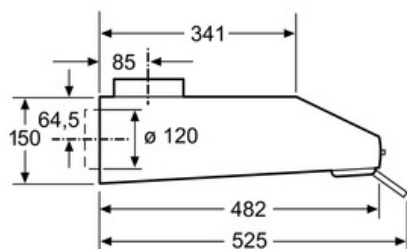

Uitrusting

Technische Data

Uitvoering : Traditioneel
Keurmerken : CE
Lengte elektriciteits snoer (cm) : 145
en: Minimum distance above an electric hob : 650
en: Minimum distance above a gas hob : 650
Nettogewicht (kg) : 6,0
Soort besturing : Mechanisch
Instelling afzuigvermogen : 3
Maximale luchtafvoer bij luchtafvoer (m³/u) : 350
Maximale luchtafvoer bij kringloopwerking (m³/u) : 110
Aantal lampen : 2
Geluidsniveau (dB) : 72
Diameter luchtafvoer min/max (mm/mm) : 100 / 120
Materiaal vetfilter : Aluminium wasbaar
EAN-code : 4242003776414
Aansluitwaarde (W) : 146
Spanning (V) : 220-240
Frequentie (Hz) : 50
Type stekker : Schuko-/Gardy. met aarding
Type installatie : Onderbouwbaar

Afmetingen:

- Flexibele afvoeraansluiting Ø 100 mm, 120 mm met terugslagklep

**In overeenstemming met de EU-regulering N° 65/2014*

iQ100
 LU63LCC20 - wit
 Onderbouwdampkap - 60 cm

Maattekeningen

Afmeting in mm

Afmeting in mm

Afmeting in mm