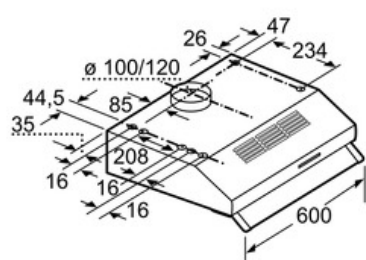

Uitrusting

Technische Data

Uitvoering : Traditioneel
Keurmerken : CE
Lengte elektriciteits snoer (cm) : 145
en: Minimum distance above an electric hob : 650
en: Minimum distance above a gas hob : 650
Nettogewicht (kg) : 6,0
Soort besturing : Mechanisch
Instelling afzuigvermogen : 3
Maximale luchtafvoer bij luchtafvoer (m³/u) : 350
Maximale luchtafvoer bij kringloopwerking (m³/u) : 110
Aantal lampen : 2
Geluidsniveau (dB) : 72
Diameter luchtafvoer min/max (mm/mm) : 100 / 120
Materiaal vetfilter : Aluminium wasbaar
EAN-code : 4242003776414
Aansluitwaarde (W) : 146
Spanning (V) : 220-240
Frequentie (Hz) : 50
Type stekker : Schuko-/Gardy. met aarding
Type installatie : Onderbouwbaar

Afmetingen:

- Flexibele afvoeraansluiting Ø 100 mm, 120 mm met terugslagklep

**In overeenstemming met de EU-regulering N° 65/2014*

iQ100
 LU63LCC20 - wit
 Onderbouwdampkap - 60 cm

Maattekeningen

Afmeting in mm

Afmeting in mm

Afmeting in mm