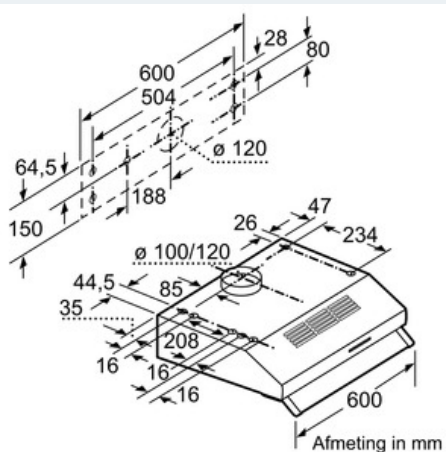

Uitrusting

Technische Data

Uitvoering : Traditioneel
Keurmerken : CE
Lengte elektriciteits snoer (cm) : 145
en: Minimum distance above an electric hob : 650
en: Minimum distance above a gas hob : 650
Nettogewicht (kg) : 6,0
Soort besturing : Mechanisch
Instelling afzuigvermogen : 3
Maximale luchtafvoer bij luchtafvoer (m³/u) : 350
Maximale luchtafvoer bij kringloopwerking (m³/u) : 110
Aantal lampen : 2
Geluidsniveau (dB) : 72
Diameter luchtafvoer min/max (mm/mm) : 100 / 120
Materiaal vetfilter : Aluminium wasbaar
EAN-code : 4242003776414
Aansluitwaarde (W) : 146
Spanning (V) : 220-240
Frequentie (Hz) : 50
Type stekker : Schuko-/Gardy. met aarding
Type installatie : Onderbouwbaar

Afmetingen:

- Flexibele afvoeraansluiting Ø 100 mm, 120 mm met terugslagklep

**In overeenstemming met de EU-regulering N° 65/2014*

iQ100
 LU63LCC20 - wit
 Onderbouwdampkap - 60 cm

Maattekeningen

Afmeting in mm

Afmeting in mm

Afmeting in mm