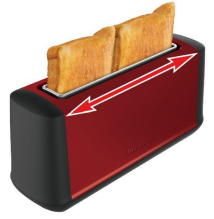

Moulinex®

subito select tostador

SUBITO SELECT 2S GLOSSY RED LONG SLOT STAINLESS STEEL
TOASTER
LS340D11

Herontdek het genot van ontbijten!

Ideaal voor dikke, dunne of lange sneden brood

Met de verstelbare gleuf van 25 cm lang is deze broodrooster ideaal voor elk type brood

Subito Select Long Slice broodrooster: ontbijt maken is een plezier! Met de Subito Select broodrooster, herontdek je het plezier van ontbijt! Voorzien van drie oplichtbare knoppen (cancel, ontdooifunctie en opwarmfunctie), garandeert het iedere morgen opnieuw een perfect geroosterd brood.

PRODUCTVOORDELEN

Lange gleuf

25 cm gleuf om alle soorten brood te roosteren

Roosteren op maat

7 roosterniveaus voor de gewenste bruinheid

Stop/Eject functie

Stopt het roosteren onmiddellijk

Roestvrijstalen behuizing

Elegante uitstraling in de keuken

High-lift functie

Makkelijk verwijderbaar, zelfs de kleinste stukken brood

2 verlichte instellingen

Stop/Eject zal het roosteren onmiddellijk stoppen; Ontdooifunctie laat je bevroren brood roosteren en Opwarm-functie is een 30 seconden roostercyclus.