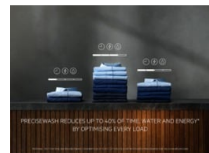

*Interne test voor tijd-, water- en energieverbruik van een katoenprogramma op 30°C, geoptimaliseerd met PreciseWash voor 1 kg, vergeleken met de maximale belading.

- De PowerCare wasmachine mengt en activeert wasmiddel vooraf.
- ProSteam®-technologie: kleren opfrissen met het stoomprogramma
- Programma PowerClean 59 min voor een reiniging in minder dan 1 uur bij slechts 30°C
- PreciseWash past energieverbruik en instellingen aan naargelang het gewicht van de lading.
- CareDrum: het gladde patroon van de trommel zorgt voor een nog zachtere wascyclus
- UniversalDose wasmiddellade, geschikt voor PODS®
- Betaalbaar met ecocheques bij de handelaars die dit betaalmiddel aanvaarden.
- Connectivity: bedien je wasmachine via je smartphone of tablet
- Inverter Motor+ met 10 jaar garantie
- Stoomprogramma's
- Maximale zwiersnelheid: 1400 t/min
- Overloopbeveiliging met AquaControl
- Woolmark Green gecertificeerd
- Wascapaciteit: 10 kg
- Zeer lage verbruikswaarden: 0.255 kWh, 50 L voor Eco programma
- Jet System-wastechnologie
- DirectSpray voor een snelle, gelijkmatige bevochtiging van de hele lading
- Optie extra spoelen
- Voet: 4 verstelbare voetjes
- Aantal wasmiddeldoseerbakjes: 4