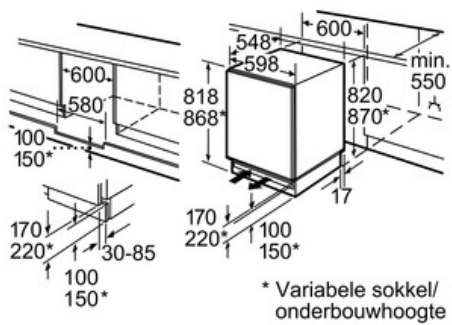

- eierhouder

Technische informatie

- Nismaat (H x B x D): 82 x 60 x 55 cm
- Afmetingen toestel (H x B x D): 82 x 59.8 x 54.8 cm
- Klimaatklasse: SN-ST

Serie | 6 Koelkast**KUR15A65****Integreerbare koelkast onder te bouwen
Vlakscharniertechniek**

Plaats voor elektrische aansluiting aan de
zijkant rechts of links naast het apparaat.
Ventilatie en luchtafvoer van de sokkel.

Afmetingen in mm