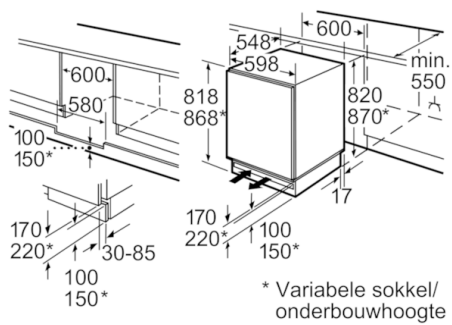

Algemene informatie

- Energie-efficiëntieklasse: A++ op een schaal van energie-efficiëntieclassen van A+++ tot D : 92 kWu/jaar
- Totale netto-inhoud: 137 l

Uitrusting

- Geluidsniveau: 38 dB(A) re 1 pW
- Onderhoudsvriendelijke zijwanden
- Binnenuitrusting met metaallijsten
- Luchtafvoer en -toevoer via de sokkel, geen uitsnijding in het werkblad nodig
- Variabele sokkelaanpassing
- Draairichting deur rechts, verwisselbaar

Toebehoren

- 1 x eiervak

Technische informatie

- Nismaat (H x B x D): 82 x 60 x 55 cm
- Afmetingen toestel (H x B x D): 82 x 59.8 x 54.8 cm
- Klimaatklasse: SN-ST

Serie | 6, Integreerbare koelkast, 82 cm KUR15A60

Plaats voor elektrische aansluiting aan de zijkant rechts of links naast het apparaat. Ventilatie en luchtafvoer van de sokkel.

Afmetingen in mm

Afmeting in mm
Aanbeveling tussenruimtes voor vlakscharnier