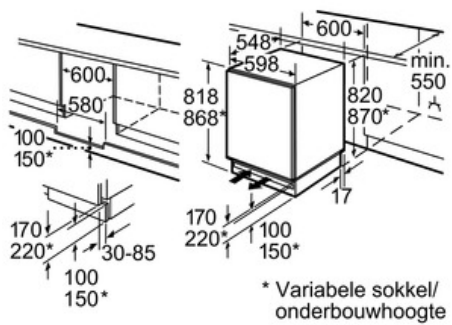

Technische informatie

- Nismaat (H x B x D): 82 x 60 x 55 cm
- Afmetingen toestel (H x B x D): 82 x 59.8 x 54.8 cm
- Klimaatklasse: SN-ST

Serie | 6 Koelkast

KUL15A65

Integreerbare koelkast onder te bouwen Vlakscharniertechniek

Plaats voor elektrische aansluiting aan de
zijkant rechts of links naast het apparaat.
Ventilatie en luchtafvoer van de sokkel.

Afmetingen in mm