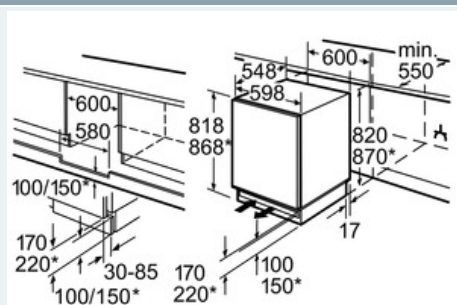

**Technische informatie**

- Nismaat (H x B x D): 82 x 60 x 55 cm
- Afmetingen toestel (H x B x D): 82 x 59.8 x 54.8 cm
- Klimaatklasse: SN-ST

iQ500

KU15RA65

Integreerbare koelkast onder te  
bouwen

Vaste deur

## Maattekeningen

Plaats voor elektrische aansluitingen aan de  
zijkant rechts of links naast het apparaat.  
Beluchting en ventilatie in de sokkel.

Afmetingen in mm