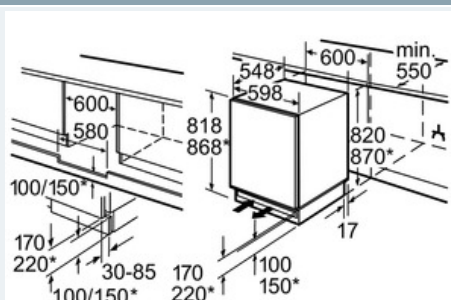

Toebehoren

- Ijsblokjesbakje, eierhouder

Technische informatie

- Nismaat (H x B x D): 82 x 60 x 55 cm
- Afmetingen toestel (H x B x D): 82 x 59.8 x 54.8 cm
- Klimaatklasse: SN-ST

iQ500
KU15LA65
Integreerbare koelkast onder te bouwen
Vaste deur

Maattekeningen

* Variabele sokkel/
 onderbouwhoogte

Plaats voor elektrische aansluitingen aan de zijkant rechts of links naast het apparaat.
 Beluchting en ventilatie in de sokkel.

Afmetingen in mm