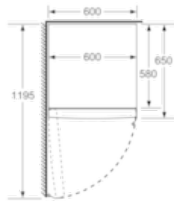

#### Technische informatie

- Afmetingen toestel (H x B x D): 161 x 60 x 65 cm
- Aansluitwaarde: 90 W
- Netspanning 220 - 240 V
- Klimaatklasse: SN-T

**Serie | 4 Koelkast****KSV29VW4P****Eéndeurskoelkast**

Afmeting in mm