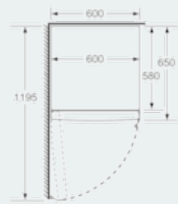

Versheidssysteem-techniek

- 1 hyperFresh-box met instelbare luchtvochtigheid: houdt groente en fruit langer vers.

Toebehoren

- 3 x eiervak

Afmetingen

- Afmetingen toestel (H x B x D): 186 x 60 x 65 cm
- Klimaatklasse: SN-T

iQ300
KS36VVI3P
Eéndeurskoelkast
Inox antiFingerprint

Maattekeningen

Afmeting in mm