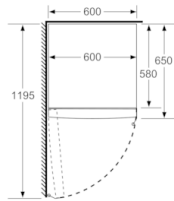

Serie | 4, vrijstaande koelkast, 161 x 60 cm, KSV29VWEP

Afmeting in mm

	a	b	c	d	e	f
KSW36, GSD36	187					
KSV36, KSF36, GSN36, GSV36	186					
KSV33, GSN33, GSV33	176	60	65	58	60	119.5
KSV29, GSN29, GSV29	161					
GSV24	146					
GSN51	161					
GSN54	176	70	78	70	70	142
GSN58	191					

Afmetingen in cm