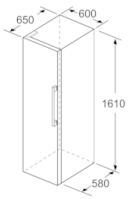

Serie | 4, vrijstaande koelkast, 161 x 60 cm, KSV29VWEP

Afmeting in mm

	a	b	c	d	e	f
KSW36, GSD36	187					
KSV36, KSF36, GSN36, GSV36	186					
KSV33, GSN33, GSV33	176	60	65	58	60	119.5
KSV29, GSN29, GSV29	161					
GSV24	146					
GSN51	161					
GSN54	176	70	78	70	70	142
GSN58	191					

Afmetingen in cm