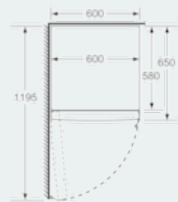

Versheidssysteem-techniek

- 1 hyperFresh-box met instelbare luchtvochtigheid: houdt groente en fruit langer vers.

Toebehoren

- 3 x eiervak

Technische informatie

- Afmetingen toestel (H x B x D): 161 x 60 x 65 cm
- Klimaatklasse: SN-T

iQ300
KS29VWV3P
Eéndeurskoelkast
Wit

Maattekeningen

Afmeting in mm