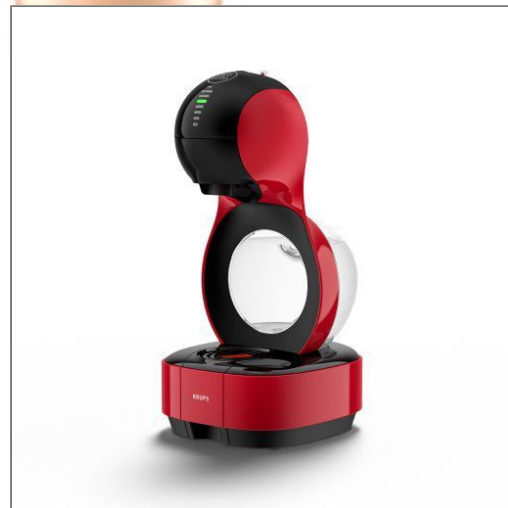

# KRUPS®

LUMIO KP130  
KP130510

**NESCAFÉ® Dolce Gusto® Lumio automatic capsule  
koffieapparaat combineert een compact design met een grote  
variëteit aan koffies**

Met NESCAFÉ® Dolce Gusto® kan je genieten van meer dan 30 premium  
koffievarianties.

Compact design ontmoet eindeloze mogelijkheden met de NESCAFÉ® Dolce Gusto® Lumio automatic capsule koffieapparaat. Op basis van alle technologie, een 1L waterreservoir, en een XL beverage function, Lumio mag dan wel een compact koffieapparaat zijn, maar het heeft enorm veel te bieden! Lumio is 37cm (H) x 18cm (B) x 22 cm (D)

### Max 15 Streepjes:

Bereid professionele kwaliteitskoffie met een dik fluweelachtig crèmelaagje, dankzij het hogedruksysteem van de machine (tot 15 bar).

### Koel en Verwarming Functie:

Je Lumio capsule koffieapparaat is zo veelzijdig dat je ook heerlijke koude dranken met alle gemak kan klaarmaken.