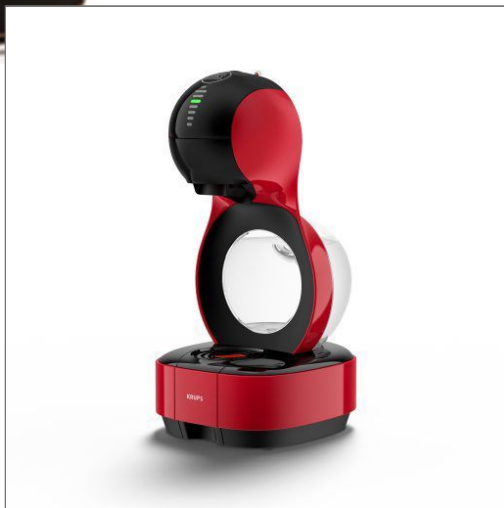

# KRUPS®

LUMIO KP130  
KP130510

**NESCAFÉ® Dolce Gusto® Lumio automatic capsule  
koffieapparaat combineert een compact design met een grote  
variëteit aan koffies**

Met NESCAFÉ® Dolce Gusto® kan je genieten van meer dan 30 premium  
koffievarianties.

Compact design ontmoet eindeloze mogelijkheden met de NESCAFÉ® Dolce Gusto® Lumio automatic capsule koffieapparaat. Op basis van alle technologie, een 1L waterreservoir, en een XL beverage function, Lumio mag dan wel een compact koffieapparaat zijn, maar het heeft enorm veel te bieden! Lumio is 37cm (H) x 18cm (B) x 22 cm (D)

### Max 15 Streepjes:

Bereid professionele kwaliteitskoffie met een dik fluweelachtig crèmelaagje, dankzij het hogedruksysteem van de machine (tot 15 bar).

### Koel en Verwarming Functie:

Je Lumio capsule koffieapparaat is zo veelzijdig dat je ook heerlijke koude dranken met alle gemak kan klaarmaken.