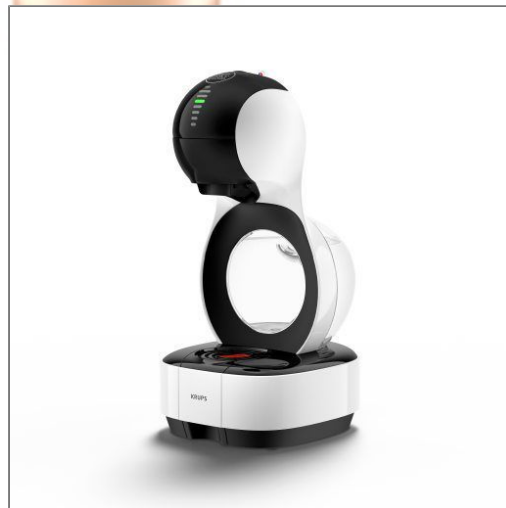

KRUPS®

LUMIO KP130
KP130110

**NESCAFÉ® Dolce Gusto® Lumio automatic capsule
koffieapparaat combineert een compact design met een grote
variëteit aan koffies**

Met NESCAFÉ® Dolce Gusto® kan je genieten van meer dan 30 premium
koffievariëaties.

Compact design ontmoet eindeloze mogelijkheden met de NESCAFÉ® Dolce Gusto® Lumio automatic capsule
koffieapparaat. Op basis van alle technologie, een 1L waterreservoir, en een XL beverage function, Lumio mag dan
wel een compact koffieapparaat zijn, maar het heeft enorm veel te bieden! Lumio is 37cm (H) x 18cm (B) x 22 cm
(D)

Max 15 Streepjes:

Bereid professionele kwaliteitskoffie met een dik fluweelachtig crèmelaagje, dankzij het hogedruksysteem van de machine (tot 15 bar).

Hermetisch afgesloten capsules:

Met onze hermetisch afgesloten capsules, die de versheid van de koffie behouden, zal je telkens weer genieten van de rijke aromatische cups.

Je Lumio capsule koffieapparaat is zo veelzijdig dat je ook heerlijke koude dranken met alle gemak kan klaarmaken.

Eco-modus:

De gebruiksvriendelijke eco-modus voorziet dat je NESCAFÉ® Dolce Gusto® Lumio koffieapparaat zich na 1 minuut vanzelf uitschakelt . Dit apparaat behoort tot de energieklassen A+.