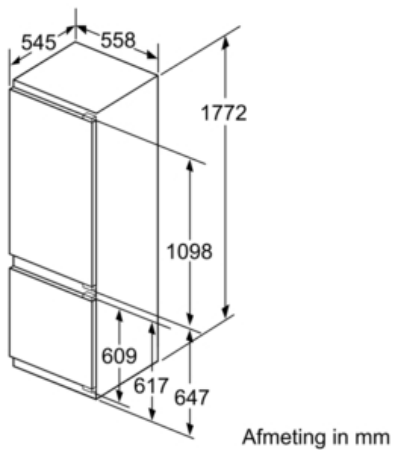

Serie | 6 Koel/vriescombinatie

KIS87AF30

SmartCool

Integreerbare Bottom-Freezer

Vlakscharniertechniek

De aangegeven meubeldeurmaten
geldens voor een deurnaad van 4 mm.

Afmeting in mm