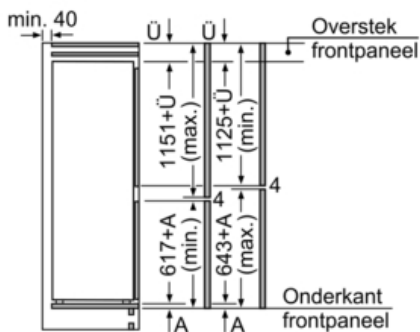

Serie | 6 Koel/vriescombinatie

KIS87AF30

SmartCool

Integreerbare Bottom-Freezer

Vlakscharniertechniek

De aangegeven meubeldeurmaten
geldens voor een deurnaad van 4 mm.

Afmeting in mm