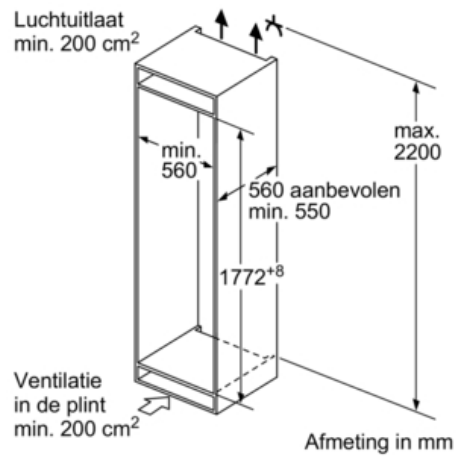

Serie | 6 Koel/vriescombinatie

KIS87AF30

SmartCool

Integreerbare Bottom-Freezer

Vlakscharniertechniek

De aangegeven meubeldeurmaten
geldens voor een deurnaad van 4 mm.

Afmeting in mm