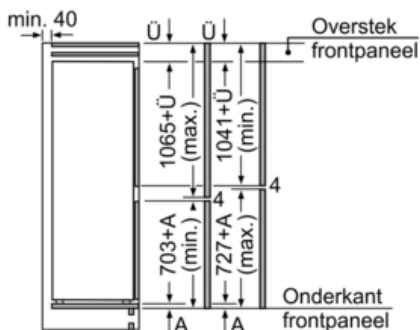

Technische informatie

- Nismaat (H x B x D): 177.5 x 56 x 55 cm
- Afmetingen toestel (H x B x D): 177.2 x 55.8 x 54.5 cm
- Klimaatklasse: SN-T

Serie | 6 Koel/vriescombinatie
KIS86HD40
SmartCool
Integreerbare Bottom-Freezer
Vlakscharniertechniek