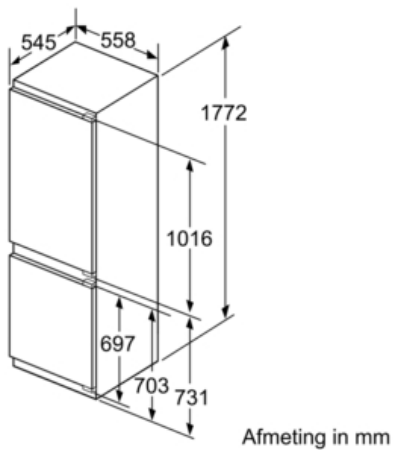

Technische Data

Uitvoering :	Inbouw
Meubeldeur opties :	Niet mogelijk
Hoogte (mm) :	1772
Breedte :	558
Diepte apparaat (mm) :	545
Inbouwafmetingen :	1775.0 x 560 x 550
Nettogewicht (kg) :	72,0
Vermogen :	120
Minimale smeltveiligheid (A) :	10
Deurscharnier :	Rechts verwisselbaar
Spanning (V) :	220-240
Frequentie (Hz) :	50
Keurmerken :	VDE
Lengte elektriciteitsnoer (cm) :	230
Maximale bewaarduur bij stroomuitval (uren) :	33
Aantal compressoren :	1
Aantal afzonderlijke koelsystemen :	2
Ventilator vriesgedeelte :	Ja
Scharnieren omkeerbaar :	Ja
Aantal verstelbare draagplateaux in koelgedeelte :	4
Plateaux voor flessen :	Neen
EAN-code :	4242002872070
Merk :	Bosch
Productnaam :	KIS86HD40
Energie-efficiëntieklasse :	A+++
Energieverbruik per jaar (kWh/annum) - NIEUW (2010/30/EG) :	151
Netto capaciteit koelkast (l) - nieuw (2010/30/EC) :	186
Netto inhoud (l) - nieuw (2010/30/EC) :	74
No-frost systeem :	Neen
Bewaartijd bij storing (u) :	33
Invriescapaciteit in 24 uur (kg/24u) - nieuw (2010/30/EC) :	10
Klimaatklasse :	SN-T
Geluidsniveau (dB (A) re 1pW) :	38
Type installatie :	Volledig integreerbaar

Technische informatie

- Nismaat (H x B x D): 177.5 x 56 x 55 cm
- Afmetingen toestel (H x B x D): 177.2 x 55.8 x 54.5 cm
- Klimaatklasse: SN-T

Serie | 6 Koel/vriescombinatie
KIS86HD40
SmartCool
Integreerbare Bottom-Freezer
Vlakscharniertechniek