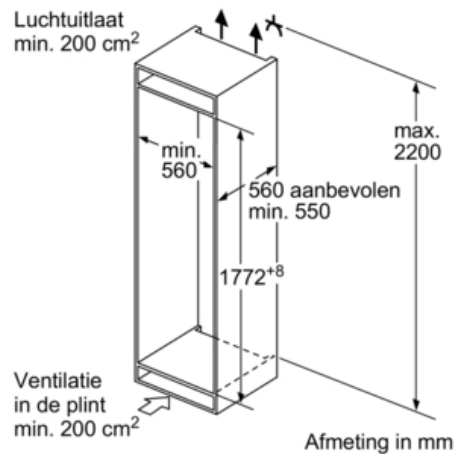

Technische Data

Uitvoering :	Inbouw
Meubeldeur opties :	Niet mogelijk
Hoogte (mm) :	1772
Breedte :	558
Diepte apparaat (mm) :	545
Inbouwafmetingen :	1775.0 x 560 x 550
Nettogewicht (kg) :	72,0
Vermogen :	120
Minimale smeltveiligheid (A) :	10
Deurscharnier :	Rechts verwisselbaar
Spanning (V) :	220-240
Frequentie (Hz) :	50
Keurmerken :	VDE
Lengte elektriciteitsnoer (cm) :	230
Maximale bewaarduur bij stroomuitval (uren) :	33
Aantal compressoren :	1
Aantal afzonderlijke koelsystemen :	2
Ventilator vriesgedeelte :	Ja
Scharnieren omkeerbaar :	Ja
Aantal verstelbare draagplateaux in koelgedeelte :	4
Plateaux voor flessen :	Neen
EAN-code :	4242002872070
Merk :	Bosch
Productnaam :	KIS86HD40
Energie-efficiëntieklasse :	A+++
Energieverbruik per jaar (kWh/annum) - NIEUW (2010/30/EG) :	151
Netto capaciteit koelkast (l) - nieuw (2010/30/EC) :	186
Netto inhoud (l) - nieuw (2010/30/EC) :	74
No-frost systeem :	Neen
Bewaartijd bij storing (u) :	33
Invriescapaciteit in 24 uur (kg/24u) - nieuw (2010/30/EC) :	10
Klimaatklasse :	SN-T
Geluidsniveau (dB (A) re 1pW) :	38
Type installatie :	Volledig integreerbaar

Koelgedeelte

- Powerventilation met AirFreshfilter
- Super-koelen met automatische uitschakeling
- 5 deurvakken, waarvan 1 voor boter en kaas
- 5 legplateaus uit veiligheidsglas (4 in de hoogte verstelbaar), waarvan een VarioShelf, EasyAccess shelf
- VarioShelf - deelbaar en inschuifbaar legplateau uit veiligheidsglas voor een ideale benutting van de ruimte
- EasyAccess shelf - uitschuifbaar legplateau uit veiligheidsglas voor een gemakkelijke toegang en alles in één oogopslag
- LED-verlichting

Technische informatie

- Nismaat (H x B x D): 177.5 x 56 x 55 cm
- Afmetingen toestel (H x B x D): 177.2 x 55.8 x 54.5 cm
- Klimaatklasse: SN-T

Serie | 6 Koel/vriescombinatie
KIS86HD40
SmartCool
Integreerbare Bottom-Freezer
Vlakscharniertechniek