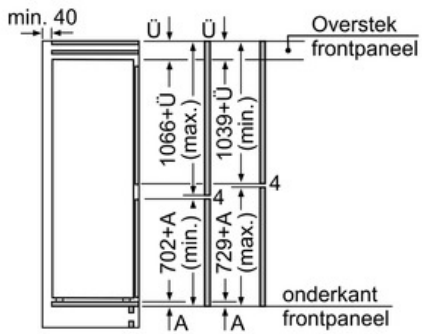

Technische informatie

- Nismaat (H x B x D): 177.5 x 56 x 55 cm
- Afmetingen toestel (H x B x D): 177.2 x 55.8 x 54.5 cm
- Klimaatklasse: SN-ST

Serie | 6 Koel/vriescombinatie
KIS86AF30
SmartCool
Integreerbare Bottom-Freezer
Vlachscharniertechniek