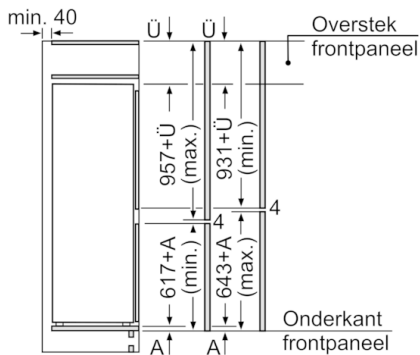

**Serie | 6, Integreerbare koel-vriescombinatie met bottom-freezer, 157.8 x 55.8 cm  
KIS77AFE0**

Afmeting in mm

Afmeting in mm

De aangegeven meubeldeurmatten gelden voor een deurnaad van 4 mm.

Afmeting in mm