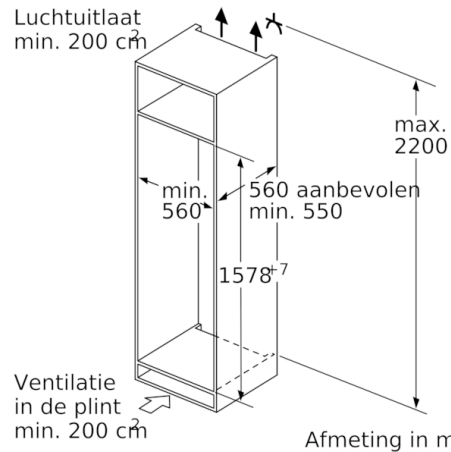

#### Afmetingen

- Afmetingen toestel (H x B x D): 157.8 x 55.8 x 54.5 cm
- Nismaat (H x B x D): 158 x 56 x 55 cm

**Serie | 6, Integreerbare koel-vriescombinatie met bottom-freezer, 157.8 x 55.8 cm  
KIS77AFE0**

Afmeting in mm

Afmeting in mm

De aangegeven meubeldeurmatten gelden voor een deurnaad van 4 mm.

Afmeting in mm