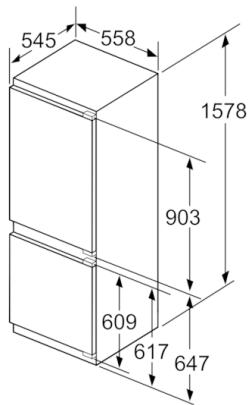

#### Afmetingen

- Afmetingen toestel (H x B x D): 157.8 x 55.8 x 54.5 cm
- Nismaat (H x B x D): 158 x 56 x 55 cm

**Serie | 6, Integreerbare koel-vriescombinatie met bottom-freezer, 157.8 x 55.8 cm  
KIS77AFE0**

Afmeting in mm

Afmeting in mm

De aangegeven meubeldeurmatten gelden voor een deurnaad van 4 mm.

Afmeting in mm