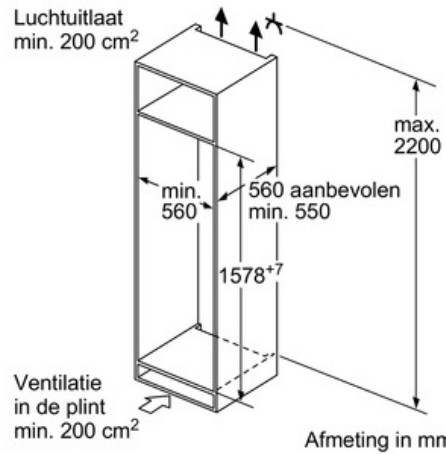

#### Koelgedeelte

- Automatische ontdooiing
- Super-koelen met automatische uitschakeling
- 4 legplateaus uit veiligheidsglas (3 in de hoogte verstelbaar), waarvan een VarioShelf, EasyAccess shelf
- VarioShelf - deelbaar en inschuifbaar legplateau uit veiligheidsglas voor een ideale benutting van de ruimte
- EasyAccess shelf - uitschuifbaar legplateau uit veiligheidsglas voor een gemakkelijke toegang en alles in één oogopslag
- HydroFresh-lade met gegolfde bodem en vochtigheidsregeling
  - houdt fruit en groenten 2 x langer vers
- LED-verlichting

#### Diepvriesgedeelte

- LowFrost - sneller en minder vaak ontdooien
- Invriesvermogen: 7 kg in 24 uur
- Bewaartijd bij stroomonderbreking: 27 u
- Super-vriezen met automatische uitschakeling
- VarioZone - uitneembare glazen legplateaus voor extra ruimte!
- 2 transparante diepvriesladen, waarvan 1 BigBox
- Diepvrieskalender

#### Technische informatie

- Nismaat (H x B x D): 158 x 56 x 55 cm
- Afmetingen toestel (H x B x D): 157.8 x 55.8 x 54.5 cm
- Klimaatklasse: SN-ST

**Serie | 6 Koel/vriescombinatie**
**KIS77AF30**
**SmartCool**
**Integreerbare Bottom-Freezer**
**Vlakscharniertechniek**

Afmeting in mm

Afmeting in mm

 De aangegeven meubeldeurmatten  
 gelden voor een deurnaad van 4 mm.

Afmeting in mm