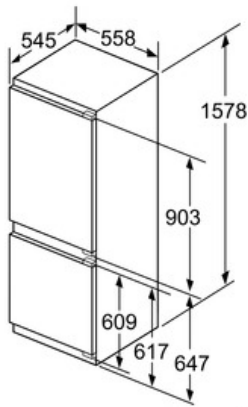

#### Technische informatie

- Nismaat (H x B x D): 158 x 56 x 55 cm
- Afmetingen toestel (H x B x D): 157.8 x 55.8 x 54.5 cm
- Klimaatklasse: SN-ST

**Serie | 6 Koel/vriescombinatie**
**KIS77AF30**
**SmartCool**
**Integreerbare Bottom-Freezer**
**Vlakscharniertechniek**

Afmeting in mm

Afmeting in mm

 De aangegeven meubeldeurmatten  
 gelden voor een deurnaad van 4 mm.

Afmeting in mm