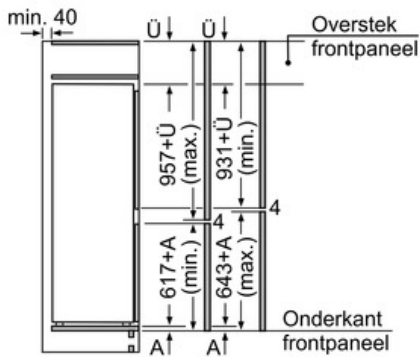

#### Technische informatie

- Nismaat (H x B x D): 158 x 56 x 55 cm
- Afmetingen toestel (H x B x D): 157.8 x 55.8 x 54.5 cm
- Klimaatklasse: SN-ST

**Serie | 6 Koel/vriescombinatie**
**KIS77AF30**
**SmartCool**
**Integreerbare Bottom-Freezer**
**Vlakscharniertechniek**

Afmeting in mm

Afmeting in mm

 De aangegeven meubeldeurmatten  
 gelden voor een deurnaad van 4 mm.

Afmeting in mm