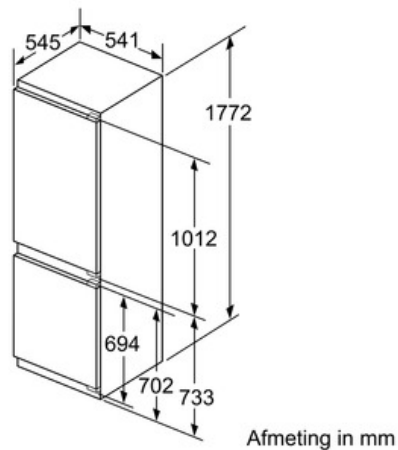

Toebehoren

- Ijsblokjesbakje, koude accu, eierhouder

Technische informatie

- Nismaat (H x B x D): 177.5 x 56 x 55 cm
- Afmetingen toestel (H x B x D): 177.2 x 54.1 x 54.5 cm
- Klimaatklasse: SN-ST

Serie | 4 Koel/vriescombinatie
KIN86VF30
SmartCool
NoFrost - nooit meer ontdooien
Integreerbare Bottom-Freezer
Vlakscharniertechniek