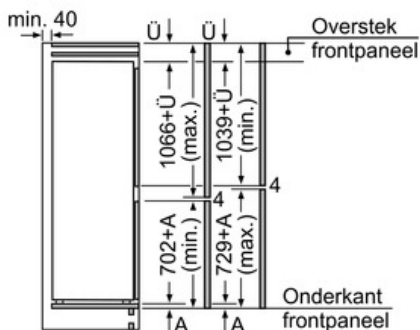

Toebehoren

- Ijsblokjesbakje, koude accu, eierhouder

Technische informatie

- Nismaat (H x B x D): 177.5 x 56 x 55 cm
- Afmetingen toestel (H x B x D): 177.2 x 54.1 x 54.5 cm
- Klimaatklasse: SN-ST

Serie | 4 Koel/vriescombinatie
KIN86VF30
SmartCool
NoFrost - nooit meer ontdooien
Integreerbare Bottom-Freezer
Vlakscharniertechniek