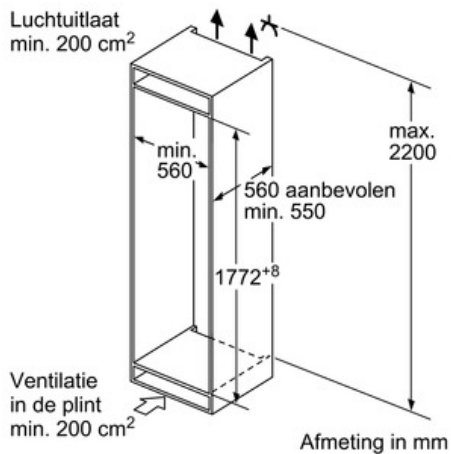

Technische Data

Uitvoering :	Inbouw
Meubeldeur opties :	Niet mogelijk
Hoogte (mm) :	1772
Breedte apparaat (mm) :	541
Diepte apparaat (mm) :	545
Inbouwfmetingen :	1775.0 x 560 x 550
Nettogewicht (kg) :	64,0
Aansluitwaarde (W) :	90
Minimale smeltveiligheid (A) :	10
Deurscharnier :	Rechts verwisselbaar
Spanning (V) :	220-240
Frequentie (Hz) :	50
Keurmerken :	VDE
Lengte elektriciteitsnoer (cm) :	230
Maximale bewaarduur bij stroomuitval (uren) :	13
Aantal compressoren :	1
Aantal afzonderlijke koelsystemen :	1
Ventilator vriesgedeelte :	Neen
Scharnieren omkeerbaar :	Ja
Aantal verstelbare draagplateaux in koelgedeelte :	3
Plateaux voor flessen :	Neen
EAN-code :	4242002870175
Merk :	Bosch
Productnaam :	KIN86VF30
Energie-efficiëntieklasse - NIEUW (2010/30/EG) :	A++
Energieverbruik per jaar (kWh/annum) - NIEUW (2010/30/EG) :	222
Netto capaciteit koelkast (l) - nieuw (2010/30/EC) :	188
Netto inhoud (l) - nieuw (2010/30/EC) :	67
No-frost systeem :	Vriezer
Bewaartijd bij storing (u) :	13
Invriescapaciteit in 24 uur (kg/24u) - nieuw (2010/30/EC) :	8
Klimaatklasse :	SN-ST
Geluidsniveau (dB (A) re 1pW) :	39
Type installatie :	Volledig integreerbaar

Koelgedeelte

- Automatische ontdooiing
- 4 legplateaus uit veiligheidsglas, waarvan 3 in de hoogte verstelbaar
- 4 deurvakken

Diepvriesgedeelte

- Super-vriezen met automatische uitschakeling
- VarioZone - uitneembare glazen legplateaus voor extra ruimte!
- 3 transparante diepvriesladen, waarvan 1 BigBox
- Diepvrieskalender

Toebehoren

- Ijsblokjesbakje, koude accu, eierhouder

Technische informatie

- Nismaat (H x B x D): 177.5 x 56 x 55 cm
- Afmetingen toestel (H x B x D): 177.2 x 54.1 x 54.5 cm
- Klimaatklasse: SN-ST

Serie | 4 Koel/vriescombinatie
KIN86VF30
SmartCool
NoFrost - nooit meer ontdooien
Integreerbare Bottom-Freezer
Vlakscharniertechniek