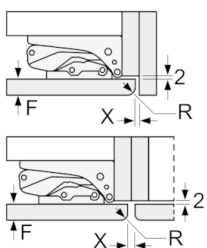

F	R	X
16-19	0-3	2,5
20	0-1	3
	2-3	2,5
21	0-1	3
	2-3	2,5
22	0	4
	1	3,5
	2-3	3

De in de tabel aanbevolen tussenruimtes moeten worden aangehouden, om een botsingsvrije opening van de apparaatdeuren te waarborgen en beschadiging aan keukenmeubels te vermijden.