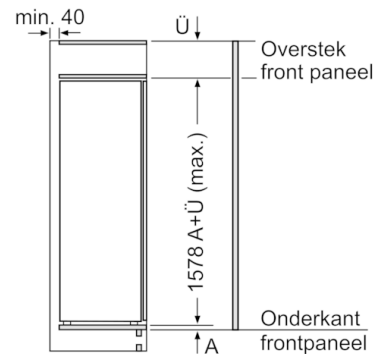

Afmeting in mm

Afmeting in mm
Aanbeveling tussenruimtes voor vlakscharnier

F	R	X
16-19	0-3	2,5
20	0-1	3
	2-3	2,5
21	0-1	3
	2-3	2,5
22	0	4
	1	3,5
	2-3	3

De in de tabel aanbevolen tussenruimtes moeten worden aangehouden, om een botsingsvrije opening van de apparaatdeuren te waarborgen en beschadiging aan keukenmeubels te vermijden.

A	B	C
1500-1750	22	22
720-1400	19	19
A1	15	19
A2	15	19