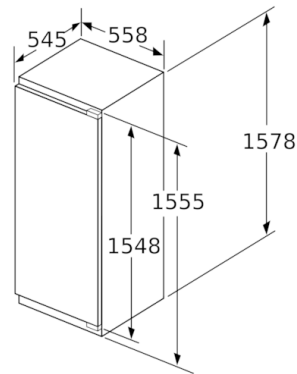

Afmeting in mm