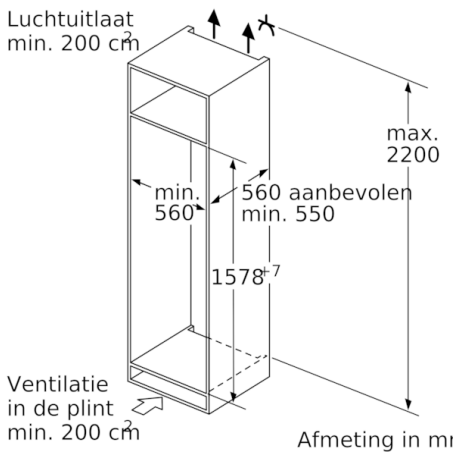

Afmeting in mm

Afmeting in mm
Aanbeveling tussenruimtes voor vlakscharnier

F	R	X
16-19	0-3	2,5
20	0-1	3
	2-3	2,5
21	0-1	3
	2-3	2,5
22	0	4
	1	3,5
	2-3	3

De in de tabel aanbevolen tussenruimtes moeten worden aangehouden, om een botsingsvrije opening van de apparaatdeuren te waarborgen en beschadiging aan keukenmeubels te vermijden.

A	B	C
1500-1750	22	22
720-1400	19	19
A1	15	19
A2	15	19