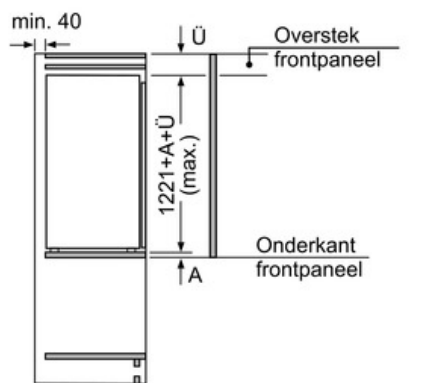

Toebehoren

- eierhouder
- Flessenkam

Technische informatie

- Afmetingen toestel (H x B x D): 122.1 x 55.8 x 54.5 cm
- Klimaatklasse: SN-T

Serie | 8 Koelkast**KIF41AF30****SmartCool****Integreerbare koelkast VitaFresh****Vlakscharniertechniek****Eenvoudige installatie**