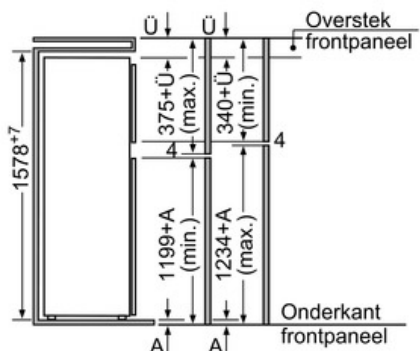

Serie | 4 Koel/vriescombinatie

KID28A21

Integreerbare Top-Freezer Glijbevestigingstechniek

De opgegeven meubeldeurmaten gelden voor een deurnaad van 4 mm. Bij gebruik van een andere voegbreedte (max. 14 mm) moeten de afmetingen worden aangepast. Afmeting in mm