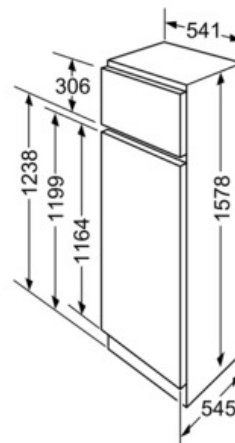

##### Technische informatie

- Nismaat (H x B x D): 158 x 56 x 55 cm
- Afmetingen toestel (H x B x D): 157.8 x 54.1 x 54.5 cm
- Klimaatklasse: SN-ST

Afmeting in mm