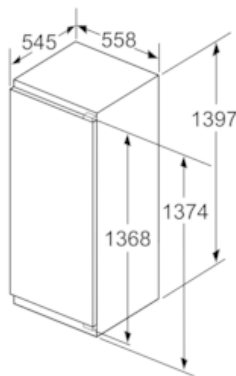

Afmetingen

- Afmetingen toestel (H x B x D): 139.7 x 55.8 x 54.5 cm
- Nismaat (H x B x D): 140 x 56 x 55 cm

Technische informatie

- Draairichting deur rechts, verwisselbaar
- Klimaatklasse: SN-ST
- Aansluitwaarde: 90 W
- Netspanning 220 - 240 V

Toebehoren

- eierhouder, ijsblokjesbakje
- Flessenkam

Installatie

iQ500, Integreerbare koelkast met diepvriesgedeelte, 140 x 56 cm KI52LADE0

Maattekeningen

Afmeting in mm
Aanbeveling tussenruimtes voor vlakscharnier

F	R	X
16-19	0-3	2,5
20	0-1	3
	2-3	2,5
21	0-1	3
	2-3	2,5
22	0	4
	1	3,5
	2-3	3

De in de tabel aanbevolen tussenruimtes moeten worden aangehouden, om een botsingsvrije opening van de apparaatdeuren te waarborgen en beschadiging aan keukenmeubels te vermijden.

Afmeting in mm

Afmeting in mm

Afmeting in mm