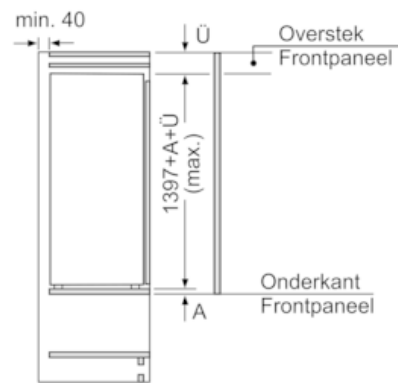

Afmetingen

- Afmetingen toestel (H x B x D): 139.7 x 55.8 x 54.5 cm
- Nismaat (H x B x D): 140 x 56 x 55 cm

Technische informatie

- Draairichting deur rechts, verwisselbaar
- Klimaatklasse: SN-ST
- Aansluitwaarde: 90 W
- Netspanning 220 - 240 V

Toebehoren

- eierhouder, ijsblokjesbakje
- Flessenkam

Installatie

iQ500, Integreerbare koelkast met diepvriesgedeelte, 140 x 56 cm KI52LADE0

Maattekeningen

Afmeting in mm
Aanbeveling tussenruimtes voor vlakscharnier

F	R	X
16-19	0-3	2,5
20	0-1	3
	2-3	2,5
21	0-1	3
	2-3	2,5
22	0	4
	1	3,5
	2-3	3

De in de tabel aanbevolen tussenruimtes moeten worden aangehouden, om een botsingsvrije opening van de apparaatdeuren te waarborgen en beschadiging aan keukenmeubels te vermijden.