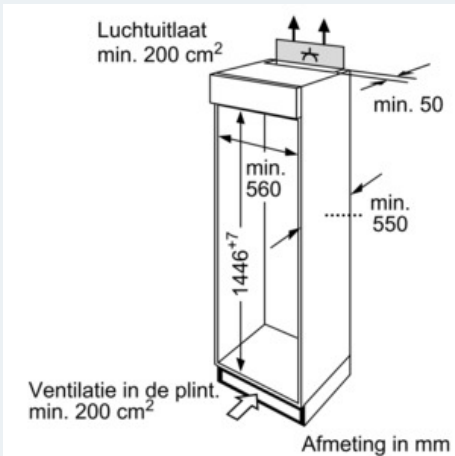

**Uitrusting**

- Elektronische temperatuurregeling, leesbaar via LED
- Geluidsniveau: 39 dB(A) re 1 pW
- Onderhoudsvriendelijke zijwanden
- Binnenuitrusting met metaallijsten
- Draairichting deur rechts, verwisselbaar

**Diepvriesgedeelte**

- Super-vriezen met automatische uitschakeling
- 1 rooster in de hoogte verstelbaar

**Toebehoren**

- Ijsblokjesbakje, eierhouder

**Technische informatie**

- Nismaat (H x B x D): 145 x 56 x 55 cm
- Afmetingen toestel (H x B x D): 144.6 x 54.1 x 54.5 cm
- Klimaatklasse: SN-ST

iQ300  
 KI26DA30  
 Integreerbare Koel-/vriescombinatie  
 Mobiele deur

Maattekeningen

De aangegeven meubeldeurmatten gelden voor een deurmaad van 4 mm. Bij gebruik van een andere voegbreedte (max. 14 mm) moeten de maten aangepast worden.