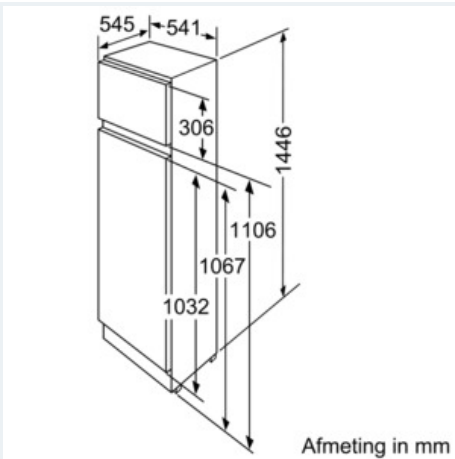

**Diepvriesgedeelte**

- Super-vriezen met automatische uitschakeling
- 1 rooster in de hoogte verstelbaar

**Toebehoren**

- Ijsblokjesbakje, eierhouder

**Technische informatie**

- Nismaat (H x B x D): 145 x 56 x 55 cm
- Afmetingen toestel (H x B x D): 144.6 x 54.1 x 54.5 cm
- Klimaatklasse: SN-ST

iQ300  
 KI26DA30  
 Integreerbare Koel-/vriescombinatie  
 Mobiele deur

Maattekeningen

De aangegeven meubeldeurmatten gelden voor een deurmaad van 4 mm. Bij gebruik van een andere voegbreedte (max. 14 mm) moeten de maten aangepast worden.