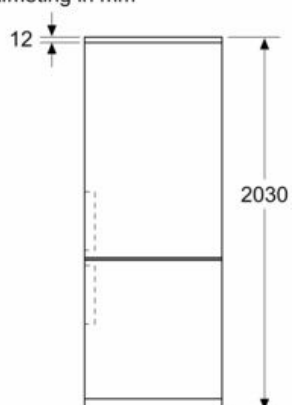

#### Afmetingen

- Afmetingen toestel (H x B x D): 203 x 60 x 66.5 cm

iQ300, vrijstaande koel-  
vriescombinatie met bottom-freezer,  
203 x 60 cm, Black stainless steel  
KG39NXXDF

## Maattekeningen

Afmeting in mm

Afmeting in mm

Afmeting in mm