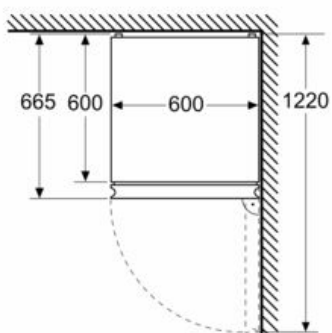

#### Afmetingen

- Afmetingen toestel (H x B x D): 203 x 60 x 66.5 cm

iQ300, vrijstaande koel-  
vriescombinatie met bottom-freezer,  
203 x 60 cm, Black stainless steel  
KG39NXXDF

## Maattekeningen

Afmeting in mm

Afmeting in mm

Afmeting in mm