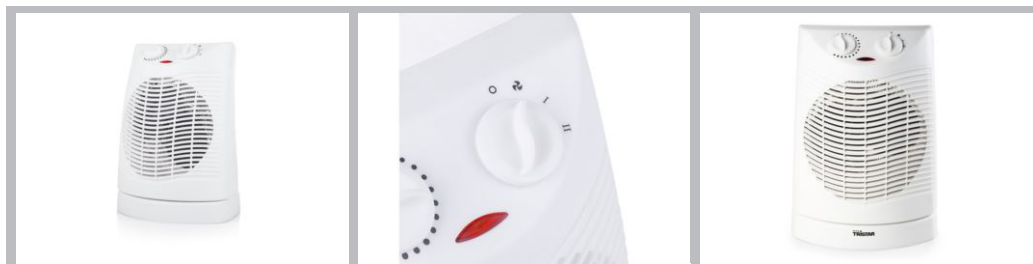

KA-5034

## Elektrische kachel (Ventilator) IP21 - Oscillerend

*Krachtige 2000 Watt kachel geschikt voor de badkamer. Door de regelbare thermostaat en 3 instelbare standen zal de kachel de ruimte snel naar de gewenste temperatuur brengen. Met de oscillatie functie wordt de warmte geleidelijk verspreid.*

## Eigenschappen

- Vermogen: 2000 Watt
- 3 instelbare standen
- Ventilator modus (frisse lucht)
- Regelbare thermostaat
- Spatwaterdicht: IP21
- Oscillerend
- Oververhittingsbeveiliging
- Powerindicatielampje