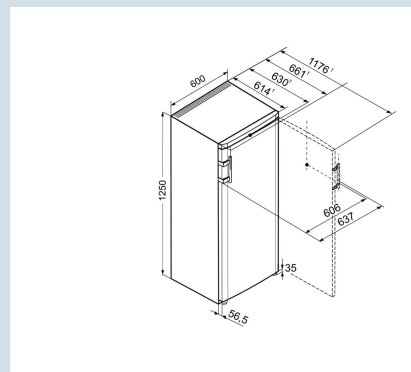

Wit / Wit
Staal
Staal
249 l
F
131 kWh
0,359 kWh
€ 29,-
125
38 dB(A)
C

K 2630

Comfort

Super
CoolPower
Cooling

Advies verkoopprijs € 599

Afmetingen

Hoogte	125,0 cm
Breedte	60 cm
Diepte (incl. wandafstand)	63,1 cm
Diepte bij 90° geopende deur	117,8 cm
Breedte bij 90° geopende deur	63,7 cm
Tussenbouwbaar	Ja
Plaatsbaar tegen muur	Ja
Netto gewicht / Bruto gewicht	48,7 kg / 52,9 kg
Hoogte verpakking	1318 mm
Breedte verpakking	617 mm
Diepte verpakking	711 mm