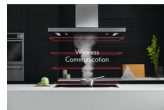

### Meer ruimte. Meer smaak. Onmiddellijk

Creëer meerdere grote oppervlakken om op te koken met de brugfunctie op de AEG-inductiekookplaat. Met één aanraking van een toets kunnen twee zones worden gekoppeld, en wordt een grotere zone gecreëerd om op te koken. Door de automatische uitlijning voor het delen van de temperatuur- en tijdstellingen is dit een optimale oplossing voor het gelijktijdige gebruik van grote potten en

### Geniet van geavanceerde bediening in plaats van keukenluchtjes

Het unieke Hob2Hood-verbindingssysteem van deze kookplaat communiceert op afstand met Hob2Hood-dampkappen, schakelt automatisch in en reguleert de ventilator en verlichting op basis van uw behoeften.

### Meer voordelen :

- Eenvoudige bediening, kies onmiddellijk het juiste niveau
- Vlak, krasbestendig oppervlak voor eenvoudige reiniging
- Power Booster-functie: uiterst snel hoge temperatuur bereiken

### Technische gegevens :

- Kookplaat : inductie
- Afmetingen (BxD) in mm : 896x516
- Inbouwafmetingen (HxBxD) in mm : 46x880x490
- Kleur : zwart
- Type kader : Promise XL - inox kader
- Pottendragers : Geen
- Toebehoren in optie : No
- Lengte aansluitsnoer (m) : 1.5
- Aansluitwaarde (W) : 11000
- Totaal vermogen gas (W) : 0
- Netspanning (V) : 220-240/400V2N
- Zekering : 3x16, 3x25
- PNC Code : 949 597 230