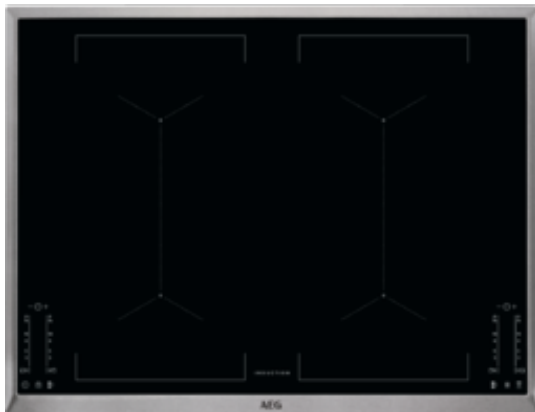

IKE74451XB Inbouwkookplaat

Meer ruimte. Meer smaak. Onmiddellijk

Creëer meerdere grote oppervlakken om op te koken met de brugfunctie op de AEG-inductiekookplaat. Met één aanraking van een toets kunnen twee zones worden gekoppeld, en wordt een grotere zone gecreëerd om op te koken. Door de automatische uitlijning voor het delen van de temperatuur- en tijdstellingen is dit een optimale oplossing voor het gelijktijdige gebruik van grote potten en

Meer flexibiliteit met de MaxiSense®-kookplaat

Bedek de kruismarkering en de zones van deze inductiekookplaat passen zich automatisch aan aan uw kookgerei – voor gelijkmatige kookresultaten ongeacht de maat of plaats van de pan.

Technische gegevens :

- Kookplaat : inductie
- Afmetingen (BxD) in mm : 696x516
- Inbouwafmetingen (HxBxD) in mm : 46x680x490
- Kleur : zwart
- Type kader : Promise XL - inox kader
- Pottendragers : Geen
- Toebehoren in optie : No
- Lengte aansluitsnoer (m) : 1.5
- Aansluitwaarde (W) : 7350
- Totaal vermogen gas (W) : 0
- Netspanning (V) : 220-240/400V2N
- PNC Code : 949 597 192

Productbeschrijving :

Inductiekookplaat, 71 cm, 4 zones, inox kader

IKE74451XB Inbouwkookplaat