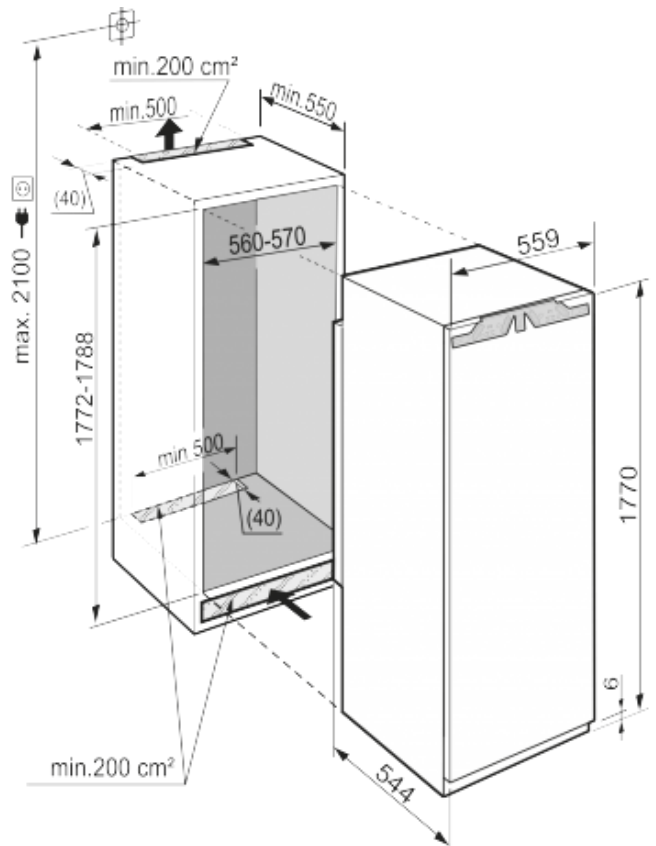

IKBP 3520 Comfort

A+++

Bio
Fresh

Standaardinformatie

Artikelnummer	IKBP 3520-20
EAN nummer	4016803183969
Uitvoering	Comfort
Prijs	€ 1499,00
Nismaat	178 cm
Deurmontage systeem	deur-op-deursysteem
Mogelijkheid om deur op 90° te blokkeren	Ja
Netto inhoud totaal	301 liter
Netto inhoud koeldeel	301 liter
waarvan BioFresh	90 liter
Energieklasse	A+++
Energieverbruik per jaar	89 kWh
Energieverbruik per dag	0,242 kWh
Energiekosten per jaar	€ 18,-
Klimaatklasse	SN-T
Koelmiddel	R600a
Lengte aansluitsnoer	210 cm
Spanning	220/240 V
Aansluitwaarde	1,2 A
Geluidsniveau	35 dB(A)

Afmetingen

Hoogte	1770 mm
Breedte	559 mm
Diepte	544 mm
Inbouwhoogte in mm	1772-1788 mm
Inbouwbreedte in mm	560-570 mm
Inbouwdiepte minimaal in mm	550 mm
Max. Meubelgewicht koeldeel	26 kg
Netto gewicht	66,7 kg
Bruto gewicht	70,5 kg
Hoogte verpakking	1829 mm
Breedte verpakking	572 mm
Diepte verpakking	622 mm

Overige kenmerken

Deur zelfsluitend vanaf ca.	30°
Materiaal interieur	Polystyrol wit
Stelpoten	Ja
Aantal draagplateaus	7
Materiaal draagplateau	Glas
Afwerking draagplateau	Edelstaal
Display	LC digitaal temperatuurodisplay
Soort bedieningspaneel	Druktoets
Deuralarm	Akoestisch deuralarm
Kinderbeveiliging	Ja
Extra kenmerk 3	Nivelleringsstrips
Deurscharniering	Rechts, wisselbaar