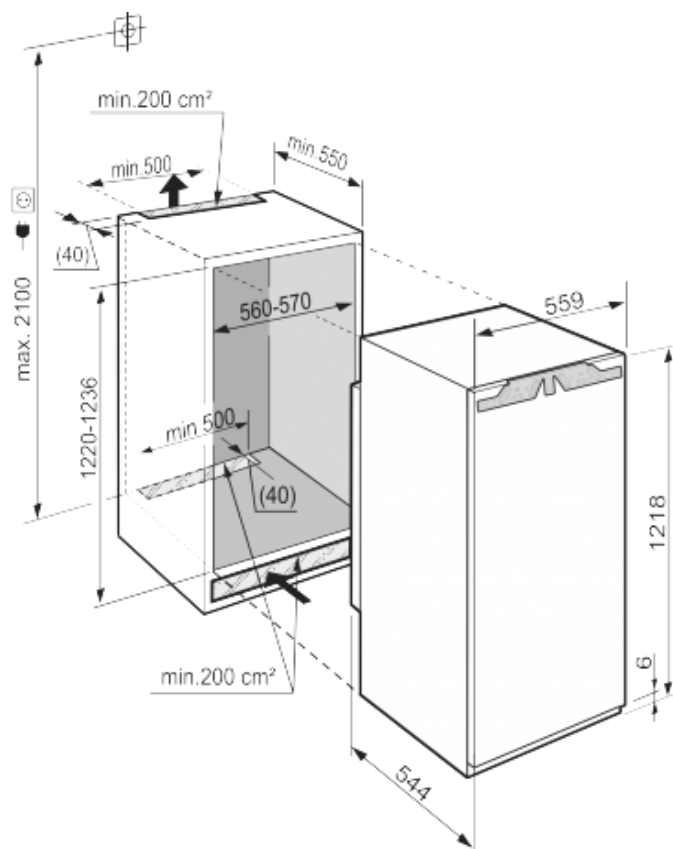

A+++

Bio
FreshSoft
SystemSoft
Telescopic

Standaardinformatie

Artikelnummer	IKBP 2360-20
EAN nummer	4016803179641
Uitvoering	Premium
Prijs	€ 1499,00
Nismaat	122 cm
Deurmontage systeem	deur-op-deursysteem
Mogelijkheid om deur op 90° te blokkeren	Ja
Netto inhoud totaal	196 liter
Netto inhoud koeldeel	196 liter
waarvan BioFresh	59 liter
Energieklasse	A+++
Energieverbruik per jaar	80 kWh
Energiekosten per jaar	€ 16,-
Klimaatklasse	SN-T
Koelmiddel	R600a
Lengte aansluitsnoer	210 cm
Spanning	220/240 V
Aansluitwaarde	1,2 A
Geluidsniveau	34 dB(A)
Aantal compressoren	1
	Nee

Afmetingen

Hoogte	1218 mm
Breedte	559 mm
Diepte	544 mm
Inbouwhoogte in mm	1220-1236 mm
Inbouwbreedte in mm	560-570 mm
Inbouwdiepte minimaal in mm	550 mm
Max. Meubelgewicht koeldeel	19 kg
Netto gewicht	51,9 kg
Bruto gewicht	54,4 kg
Hoogte verpakking	1277 mm
Breedte verpakking	572 mm
Diepte verpakking	622 mm

Overige kenmerken

Deur zelfsluitend vanaf ca.	45°
Materiaal interieur	Polystyrol wit
Stelpoten	Ja
Aantal draagplateaus	5
Materiaal draagplateau	Glas
Afwerking draagplateau	Edelstaal
Display	LC digitaal temperatuurodisplay
Soort bedieningspaneel	Tiptoets
Deuralarm	Akoestisch deuralarm
Kinderbeveiliging	Ja
SoftSystem sluiting	Ja
Deurscharniering	Rechts, wisselbaar