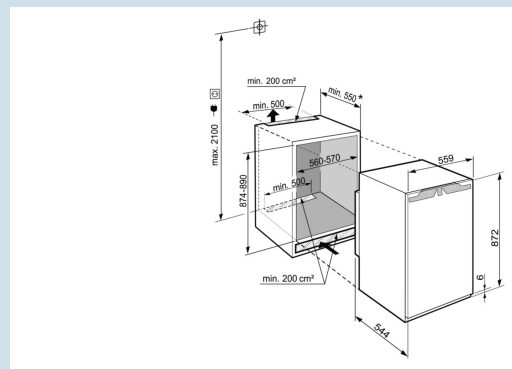

IG 1624
Comfort

Smart
Frost

Super
Frost

Vario
Space

Frost
Control

Advies verkoopprijs € 949

Afmetingen

Hoogte	87,2 - 88,8 cm
Breedte	55,9 cm
Diepte (incl. minimale wandafstand)	54,4 cm
Diepte	54,4 cm
Inbouwhoogte	87,4-89 cm
Inbouwbreedte	56-57 cm
Inbouwdiepte minimaal	55 cm
Max. Meubelgewicht vriesdeel	16 kg
Netto gewicht / Bruto gewicht	37 kg / 39,4 kg
Hoogte verpakking	931 mm
Breedte verpakking	572 mm
Diepte verpakking	622 mm