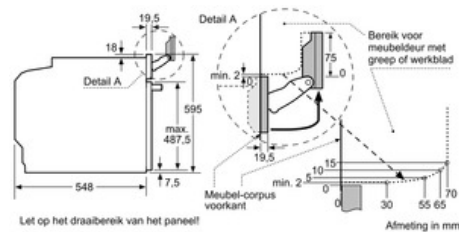

Serie | 8 Combi Stoomoven

Combi-stoomoven HSG636XS6 - inox

Inbouw met een kookzone.