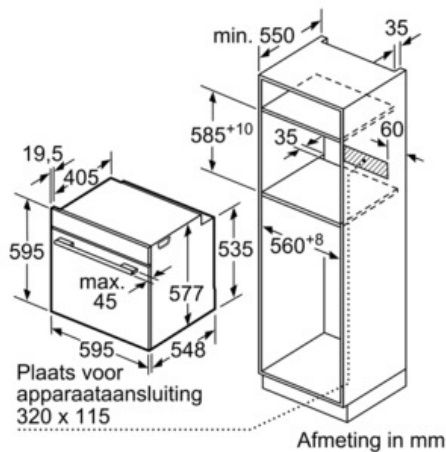

Serie | 8 Combi Stoomoven

Combi-stoomoven HSG636XS6 - inox

Inbouw met een kookzone.