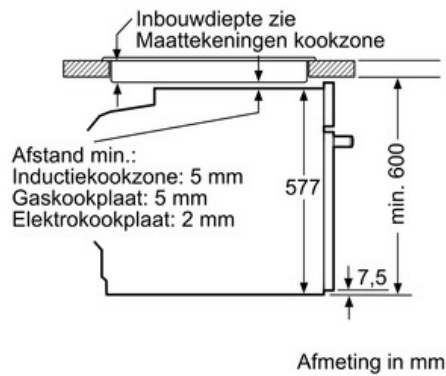

Serie | 8 Combi Stoomoven

Combi-stoomoven HSG636XS6 - inox

Inbouw met een kookzone.