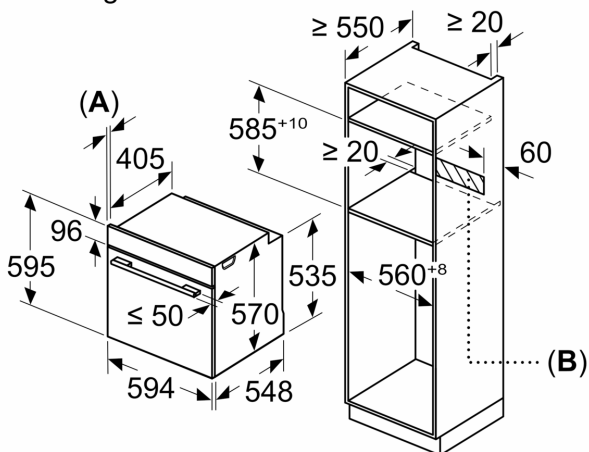

Kenmerken

Technische gegevens

Uitvoering: Inbouw
 Integreerbaar reinigingssysteem: Pyrolyse + Hydrolyse
 Inbouwfmetingen: 585-595 x 560-568 x 550 mm
 Afmetingen van het toestel: 595 x 594 x 548 mm
 Afmetingen inclusief verpakking hxbxd: 675 x 690 x 660 mm
 Materiaal bedieningspaneel: glas
 Deurmateriaal: Glas
 Nettogewicht: 37.2 kg
 Bruikbare inhoud: 71 l
 Ovenfuncties: Grootvlakgrill, Warme lucht zacht, 3D Hetelucht, Boven- en onderwarmte, Pizzastand, Onderwarmte, Circulatiegrill
 Materiaal van de ovenruimte: Andere
 Temperatuurregeling: Electronisch
 Aantal interne verlichting: 1
 Lengte elektriciteitsnoer: 120.0 cm
 EAN-code: 4242003900727
 Aantal ovenruimtes - (2010/30/EU): 1
 Energieklasse: A
 Energy consumption per cycle conventional (2010/30/EC): 0.99 kWh/cycle
 Energy consumption per cycle forced air convection (2010/30/EC): 0.81 kWh/cycle
 Energie-efficiëntie-index (2010/30/EU): 95.3 %
 Aansluitvermogen: 3600 W
 Minimale smeltveiligheid: 16 A
 Spanning: 220-240 V
 Frequentie: 50; 60 Hz
 Type stekker: Schuko-/Gardy. met aarding
 Meegeleverde toebehoren: 1 x Combi rooster, 1 x Universele braadslede

iQ300, Multifunctionele oven met toegevoegde stoom, 60 x 60 cm, Inox HR574ABR0

Maattekeningen

Afmeting in mm

Afmeting in mm

A: 19,5 mm
B: Ruimte voor apparaataansluiting 320 x 115 mm

Inbouw met een kookzone.

Afmeting in mm