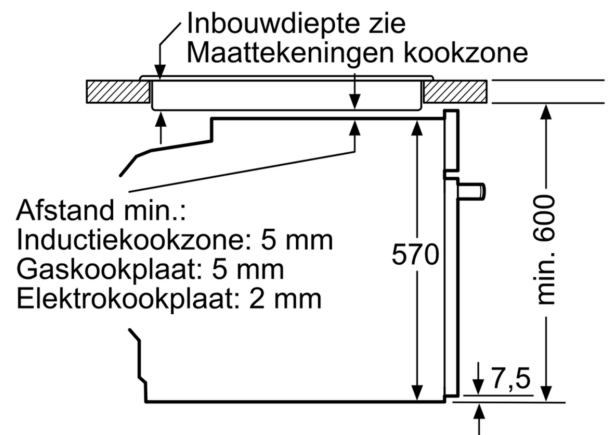

Kenmerken

Technische gegevens

Uitvoering: Inbouw
 Integreerbaar reinigingssysteem: Pyrolyse + Hydrolyse
 Inbouwfmetingen: 585-595 x 560-568 x 550 mm
 Afmetingen van het toestel: 595 x 594 x 548 mm
 Afmetingen inclusief verpakking hxbxd: 675 x 690 x 660 mm
 Materiaal bedieningspaneel: glas
 Deurmateriaal: Glas
 Nettogewicht: 37.2 kg
 Bruikbare inhoud: 71 l
 Ovenfuncties: Grootvlakgrill, Warme lucht zacht, 3D Hetelucht, Boven- en onderwarmte, Pizzastand, Onderwarmte, Circulatiegrill
 Materiaal van de ovenruimte: Andere
 Temperatuurregeling: Electronisch
 Aantal interne verlichting: 1
 Lengte elektriciteitsnoer: 120.0 cm
 EAN-code: 4242003900727
 Aantal ovenruimtes - (2010/30/EU): 1
 Energieklasse: A
 Energy consumption per cycle conventional (2010/30/EC): 0.99 kWh/cycle
 Energy consumption per cycle forced air convection (2010/30/EC): 0.81 kWh/cycle
 Energie-efficiëntie-index (2010/30/EU): 95.3 %
 Aansluitvermogen: 3600 W
 Minimale smeltveiligheid: 16 A
 Spanning: 220-240 V
 Frequentie: 50; 60 Hz
 Type stekker: Schuko-/Gardy. met aarding
 Meegeleverde toebehoren: 1 x Combi rooster, 1 x Universele braadslede

iQ300, Multifunctionele oven met toegevoegde stoom, 60 x 60 cm, Inox HR574ABR0

Maattekeningen

Afmeting in mm

Afmeting in mm

A: 19,5 mm
B: Ruimte voor apparaataansluiting 320 x 115 mm

Inbouw met een kookzone.

Afmeting in mm