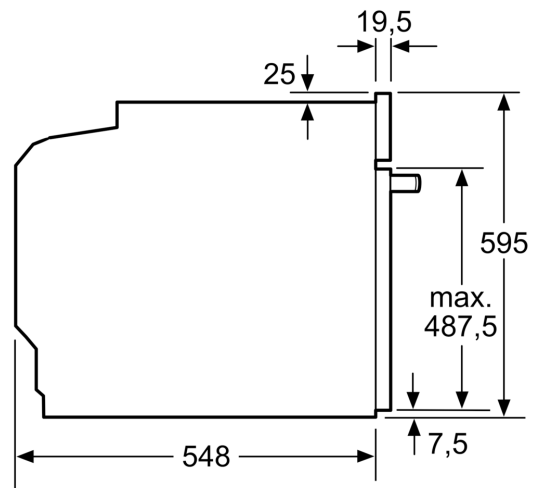

Kenmerken

Technische gegevens

Uitvoering: Inbouw
 Integreerbaar reinigingssysteem: Pyrolyse + Hydrolyse
 Inbouwfmetingen: 585-595 x 560-568 x 550 mm
 Afmetingen van het toestel: 595 x 594 x 548 mm
 Afmetingen inclusief verpakking hxbxd: 675 x 690 x 660 mm
 Materiaal bedieningspaneel: glas
 Deurmateriaal: Glas
 Nettogewicht: 37.2 kg
 Bruikbare inhoud: 71 l
 Ovenfuncties: Grootvlakgrill, Warme lucht zacht, 3D Hetelucht, Boven- en onderwarmte, Pizzastand, Onderwarmte, Circulatiegrill
 Materiaal van de ovenruimte: Andere
 Temperatuurregeling: Electronisch
 Aantal interne verlichting: 1
 Lengte elektriciteitsnoer: 120.0 cm
 EAN-code: 4242003900727
 Aantal ovenruimtes - (2010/30/EU): 1
 Energieklasse: A
 Energy consumption per cycle conventional (2010/30/EC): 0.99 kWh/cycle
 Energy consumption per cycle forced air convection (2010/30/EC): 0.81 kWh/cycle
 Energie-efficiëntie-index (2010/30/EU): 95.3 %
 Aansluitvermogen: 3600 W
 Minimale smeltveiligheid: 16 A
 Spanning: 220-240 V
 Frequentie: 50; 60 Hz
 Type stekker: Schuko-/Gardy. met aarding
 Meegeleverde toebehoren: 1 x Combi rooster, 1 x Universele braadslede

iQ300, Multifunctionele oven met toegevoegde stoom, 60 x 60 cm, Inox HR574ABR0

Maattekeningen

Afmeting in mm

Afmeting in mm

A: 19,5 mm
B: Ruimte voor apparaataansluiting 320 x 115 mm

Inbouw met een kookzone.

Afmeting in mm