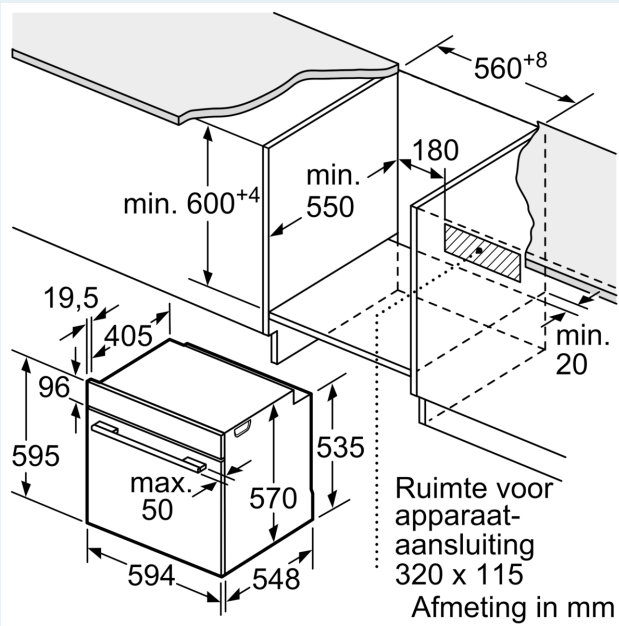

Kenmerken

Technische gegevens

Uitvoering: Inbouw
 Integreerbaar reinigingssysteem: Pyrolyse + Hydrolyse
 Inbouwfmetingen: 585-595 x 560-568 x 550 mm
 Afmetingen van het toestel: 595 x 594 x 548 mm
 Afmetingen inclusief verpakking hxbxd: 675 x 690 x 660 mm
 Materiaal bedieningspaneel: glas
 Deurmateriaal: Glas
 Nettogewicht: 37.2 kg
 Bruikbare inhoud: 71 l
 Ovenfuncties: Grootvlakgrill, Warme lucht zacht, 3D Hetelucht, Boven- en onderwarmte, Pizzastand, Onderwarmte, Circulatiegrill
 Materiaal van de ovenruimte: Andere
 Temperatuurregeling: Electronisch
 Aantal interne verlichting: 1
 Lengte elektriciteitsnoer: 120.0 cm
 EAN-code: 4242003900727
 Aantal ovenruimtes - (2010/30/EU): 1
 Energieklasse: A
 Energy consumption per cycle conventional (2010/30/EC): 0.99 kWh/cycle
 Energy consumption per cycle forced air convection (2010/30/EC): 0.81 kWh/cycle
 Energie-efficiëntie-index (2010/30/EU): 95.3 %
 Aansluitvermogen: 3600 W
 Minimale smeltveiligheid: 16 A
 Spanning: 220-240 V
 Frequentie: 50; 60 Hz
 Type stekker: Schuko-/Gardy. met aarding
 Meegeleverde toebehoren: 1 x Combi rooster, 1 x Universele braadslede

iQ300, Multifunctionele oven met toegevoegde stoom, 60 x 60 cm, Inox HR574ABR0

Maattekeningen

Afmeting in mm

Afmeting in mm

A: 19,5 mm
B: Ruimte voor apparaataansluiting 320 x 115 mm

Inbouw met een kookzone.

Afmeting in mm