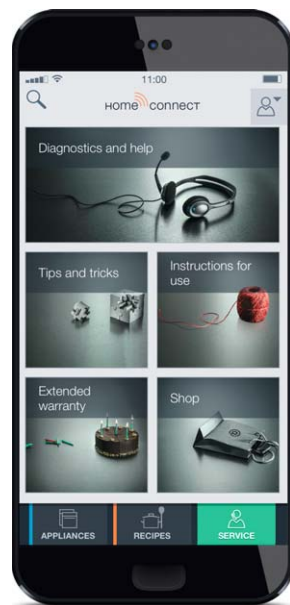

Maak uw hoofd leeg. Vertrouw op Home Connect.

Zoveel vrijheid en flexibiliteit ervaer u nog nooit. Home Connect biedt u een hele hoop voordelen die uw huishouden gemakkelijker maken en hulp bieden.

Informatie op aanvraag.

Papieren gebruiksaanwijzingen? Daar doen we niet meer aan mee. In plaats daarvan krijgt u een speciaal aangepaste digitale versie met praktische extraatjes zoals: gedetailleerde informatie, tips & tricks voor programma's en opties, en handige tutorials.

Accessoires vinden.

Er bestaan veel accessoires voor uw toestellen. En met de Home Connect app vindt u die nog makkelijker. Zodra u beslist hebt welke accessoires bij uw behoeften aansluiten, kan u deze onmiddellijk bestellen via de e-shop.

Onze klantenservice.

Heeft u een helpende hand nodig? Dan is de app uw rechtstreekse verbinding met de competente Siemens klantenservice. Geef onze professionals eenmalig toegang tot uw toestel en zij helpen u snel verder. Ze hoeven zelfs niet bij u langs te komen.*

En er is nog veel meer te ontdekken.

Benieuwd wat u nog allemaal kunt doen met de Siemens huishoudtoestellen met Home Connect? Surf naar [siemens-home.be/nl/HomeConnect](https://www.siemens-home.be/nl/HomeConnect)

De app is beschikbaar in de **App Store** en de **Google Play Store** vanaf maart 2016.

* Beschikbaarheid afhankelijk van specifiek product en regio.