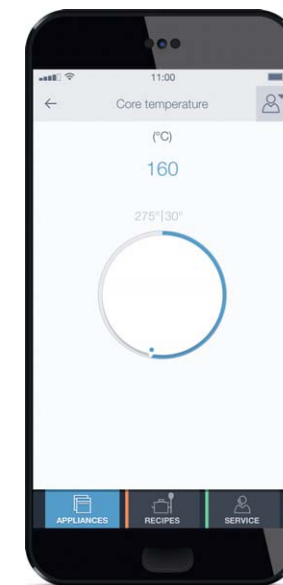

Uitermate handig: uw huishouden in één app.

De Home Connect app: één gebruiksvriendelijke interface verleent u toegang tot uw Siemens huishoudtoestellen met wifi. Waar en wanneer u maar wilt.

Eén interface voor meerdere toestellen.

Unieke functies voor een gemakkelijker leven.

Alle functies zijn eenvoudig te bedienen.

De technologie van morgen. Nu reeds beschikbaar.

Ontdek de voordelen van Home Connect, de app waarmee u uw Siemens huishoudtoestellen bedient. Waar en wanneer u wilt.