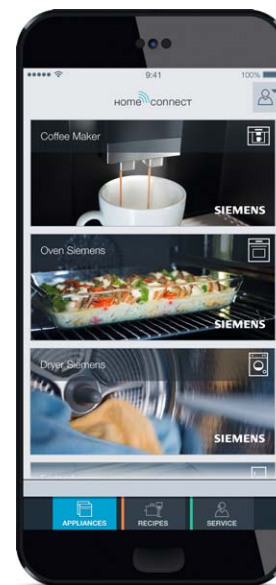

SIEMENS

Home is where your app is.

Bedien uw Siemens huishoudtoestellen
met Home Connect – waar en wanneer u wilt.

siemens-home.be/nl/HomeConnect

Your
household
in one app.

Home
connect

Siemens. Breng de toekomst binnen.

Laat je huishoudelijk werk doen. Terwijl u iets veel leukers doet.

Nieuwe technologieën, nieuwe mogelijkheden. Dankzij de Siemens huishoudtoestellen met wifi en Home Connect haalt u nieuwe technologieën in huis die uw dagelijkse leven op slag rijker maken.

De combinatie van wifi-geschikte toestellen, intelligente software en de intuïtieve Home Connect app biedt eindeloos veel mogelijkheden. Sommige functies verlichten uw werk, terwijl andere dingen doen die u nooit voor mogelijk had gehouden.

Uitermate handig: uw huishouden in één app.

De Home Connect app: één gebruiksvriendelijke interface verleent u toegang tot uw Siemens huishoudtoestellen met wifi. Waar en wanneer u maar wilt.

Eén interface voor meerdere toestellen.