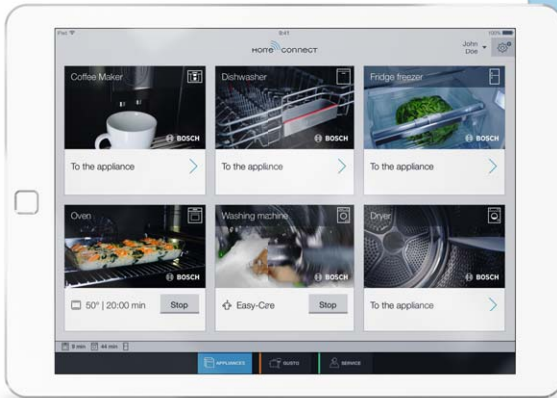

De technologie van morgen voor een beter leven vandaag.

Wilt u bekijken welke toestellen momenteel al uitgerust zijn met de Home Connect-functies en ontdekken hoe u het best gebruik kunt maken van de Home Connect-app in het algemeen? Surf dan naar www.bosch-home.be

Voldoen aan hoge veiligheidsnormen, dat is voor ons de norm.

Om de nieuwe huishoudtoestellen van Bosch met de Home Connect-functie te gebruiken, hebt u een smartphone of tablet met wifi nodig.

De Home Connect-app voor deze netwerktoestellen kunt u gratis downloaden in de App Store en in de Google Play Store. De app is goedgekeurd door TÜV en voldoet aan zeer hoge veiligheidsnormen.

Bosch Huishoudelektro

Laarbeeklaan 74
1090 Brussel (Jette)
Tel: 070/22.21.41

www.bosch-home.be