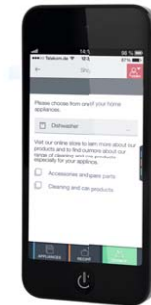

Eenvoudig accessoires en reserveonderdelen vinden:

De juiste accessoires of reserveonderdelen vinden, is vanaf nu geen lijdensweg meer. De Home Connect-app toont u de geschikte producten voor al uw toestellen rechtstreeks in de online winkel van Bosch.