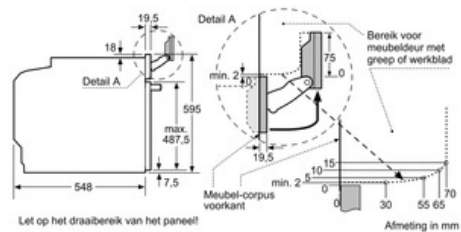

Technische informatie:

- Lengte aansluitkabel: 120 cm
- Totale aansluitwaarde: 3.65 kW
- Afmetingen toestel (HxBxD): 595 x 595 x 548 mm
- Inbouwafmetingen (HxBxD): 585-595 x 560-568 x 550 mm

Serie | 8 Microgolfovens

HNG6764W6 - wit

Combi-microgolfoven met Added Steam

Inbouw met een kookzone.

Wordt het apparaat onder een kookzone ingebouwd, dan moet rekening gehouden worden met de volgende werkbladdikte (eventueel incl. onderconstructie).

Kookzone-type	min. werkbladdikte	
	opgebouwd	vlak
Inductiekookzone	37 mm	38 mm
Volledige oppervlak-inductiekookzone	43 mm	48 mm
gaskookplaat	32 mm	42 mm
elektrische kookplaat	22 mm	24 mm