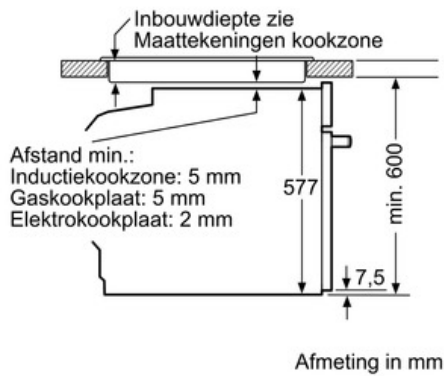

Serie | 8 Microgolfovens

HNG6764W6 - wit

Combi-microgolfoven met Added Steam

Inbouw met een kookzone.