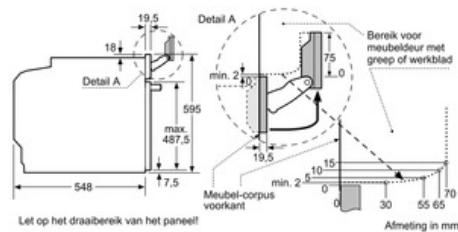

Technische informatie:

- Lengte aansluitkabel: 120 cm
- Totale aansluitwaarde: 3.65 kW
- Afmetingen toestel (HxBxD): 595 x 595 x 548 mm
- Inbouwafmetingen (HxBxD): 585-595 x 560-568 x 550 mm
- "Zie technische schema's voor de afmetingen en installatie-instructies van dit toestel"

Serie | 8 Microgolfovens

HNG6764S6 - inox

Combi-microgolfoven met Added Steam

Inbouw met een kookzone.

Wordt het apparaat onder een kookzone ingebouwd, dan moet rekening gehouden worden met de volgende werkbladdikte (eventueel incl. onderconstructie).

Kookzone-type	min. werkbladdikte	
	opgebouwd	vlak
Inductiekookzone	37 mm	38 mm
Volledige oppervlak-inductiekookzone	43 mm	48 mm
gaskookplaat	32 mm	42 mm
elektrische kookplaat	22 mm	24 mm