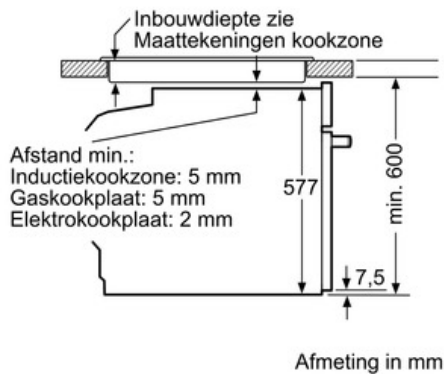

Technische Data

Type magnetron :	Combi met microgolfoven
Soort besturing :	Electronisch
Frontkleur / -materiaal :	inox
Afmetingen van het toestel (mm) :	595 x 595 x 548
Afmetingen van het toestel met verpakking (mm) :	357.0 x 480 x 392.0
Lengte elektriciteitsnoer (cm) :	120
Nettogewicht (kg) :	48,0
Brutogewicht (kg) :	50,0
EAN-code :	4242002808314
Maximaal magnetronvermogen (W) :	900
Aansluitwaarde (W) :	3650
Minimale smeltveiligheid (A) :	16
Spanning (V) :	220-240
Frequentie (Hz) :	50; 60
Type stekker :	Schuko-/Gardy. met aarding

Technische informatie:

- Lengte aansluitkabel: 120 cm
- Totale aansluitwaarde: 3.65 kW
- Afmetingen toestel (HxBxD): 595 x 595 x 548 mm
- Inbouwafmetingen (HxBxD): 585-595 x 560-568 x 550 mm
- "Zie technische schema's voor de afmetingen en installatie-instructies van dit toestel"

Serie | 8 Microgolfovens

HNG6764S6 - inox

Combi-microgolfoven met Added Steam

Inbouw met een kookzone.

Wordt het apparaat onder een kookzone ingebouwd, dan moet rekening gehouden worden met de volgende werkbladdikte (eventueel incl. onderconstructie).

Kookzone-type	min. werkbladdikte	
	opgebouwd	vlak
Inductiekookzone	37 mm	38 mm
Volledige oppervlak-inductiekookzone	43 mm	48 mm
gaskookplaat	32 mm	42 mm
elektrische kookplaat	22 mm	24 mm