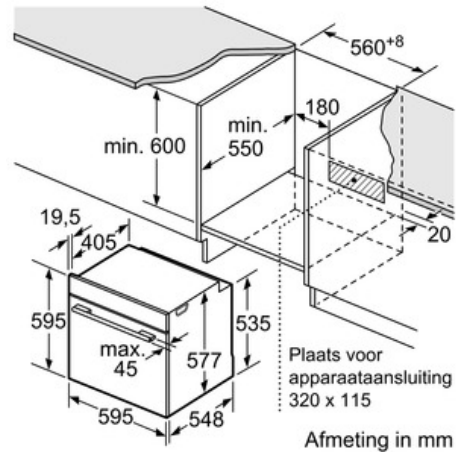

#### Technische informatie:

- Lengte aansluitkabel: 120 cm
- Totale aansluitwaarde: 3.65 kW
- Afmetingen toestel (HxBxD): 595 x 595 x 548 mm
- Inbouwafmetingen (HxBxD): 585-595 x 560-568 x 550 mm

### Bakoven met magnetron HMG636RS1 - inox

Inbouw met een kookzone.

Afmeting in mm

Afmeting in mm

Wordt het apparaat onder een kookzone ingebouwd, dan moet rekening gehouden worden met de volgende werkbladdikte (eventueel incl. onderconstructie).

Kookzone-type	min. werkbladdikte	
	opgebouwd	vlak
Inductiekookzone	37 mm	38 mm
Volledige oppervlak-inductiekookzone	43 mm	48 mm
gaskookplaat	32 mm	42 mm
elektrische kookplaat	22 mm	24 mm

Afmeting in mm

Afmeting in mm