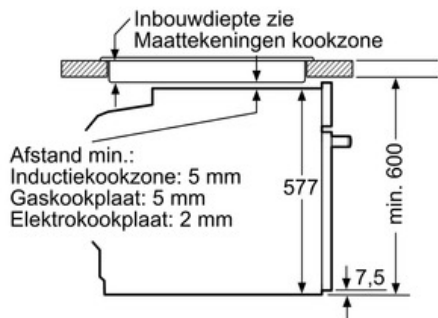

Serie | 8 Microgolfovens

Bakoven met magnetron HMG636RS1 - inox

Inbouw met een kookzone.

Afmeting in mm