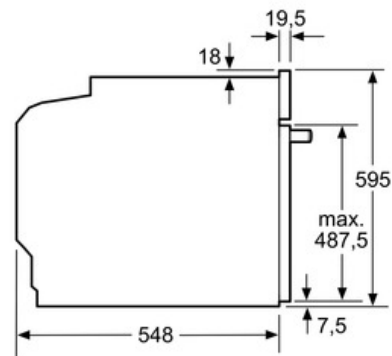

#### Technische informatie:

- Lengte aansluitkabel: 120 cm
- Totale aansluitwaarde: 3.65 kW
- Afmetingen toestel (HxBxD): 595 x 595 x 548 mm
- Inbouwafmetingen (HxBxD): 585-595 x 560-568 x 550 mm

### Bakoven met magnetron HMG636RS1 - inox

Inbouw met een kookzone.

Afmeting in mm

Afmeting in mm

Wordt het apparaat onder een kookzone ingebouwd, dan moet rekening gehouden worden met de volgende werkbladdikte (eventueel incl. onderconstructie).

Kookzone-type	min. werkbladdikte	
	opgebouwd	vlak
Inductiekookzone	37 mm	38 mm
Volledige oppervlak-inductiekookzone	43 mm	48 mm
gaskookplaat	32 mm	42 mm
elektrische kookplaat	22 mm	24 mm

Afmeting in mm

Afmeting in mm