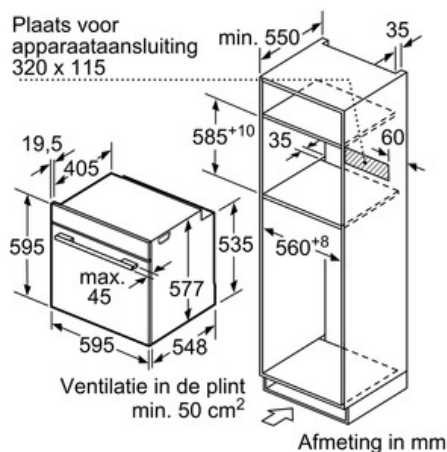

#### Technische informatie:

- Lengte aansluitkabel: 120 cm
- Totale aansluitwaarde: 3.65 kW
- Afmetingen toestel (HxBxD): 595 x 595 x 548 mm
- Inbouwafmetingen (HxBxD): 585-595 x 560-568 x 550 mm

### Bakoven met magnetron HMG636RS1 - inox

Inbouw met een kookzone.

Afmeting in mm

Afmeting in mm

Wordt het apparaat onder een kookzone ingebouwd, dan moet rekening gehouden worden met de volgende werkbladdikte (eventueel incl. onderconstructie).

Kookzone-type	min. werkbladdikte	
	opgebouwd	vlak
Inductiekookzone	37 mm	38 mm
Volledige oppervlak-inductiekookzone	43 mm	48 mm
gaskookplaat	32 mm	42 mm
elektrische kookplaat	22 mm	24 mm

Afmeting in mm

Afmeting in mm