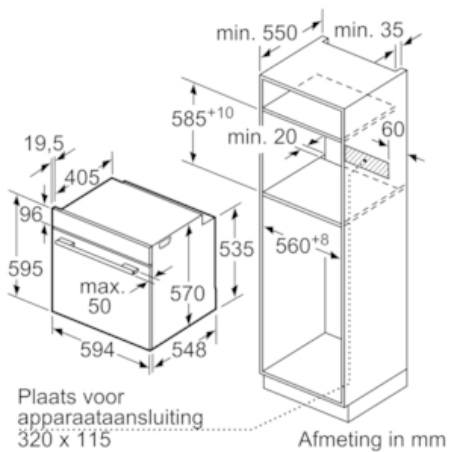

Serie | 6 Ovens

HBA5780S0 - inox
Oven