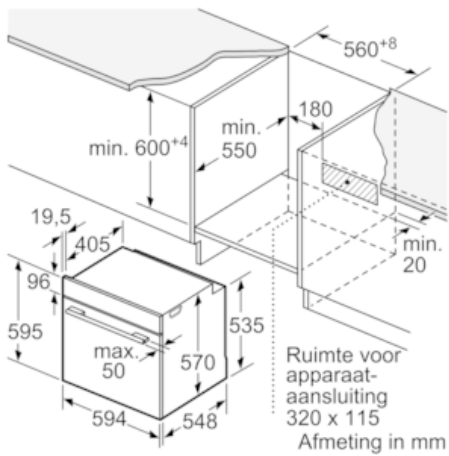

Serie | 6 Ovens

HBA5780S0 - inox
Oven