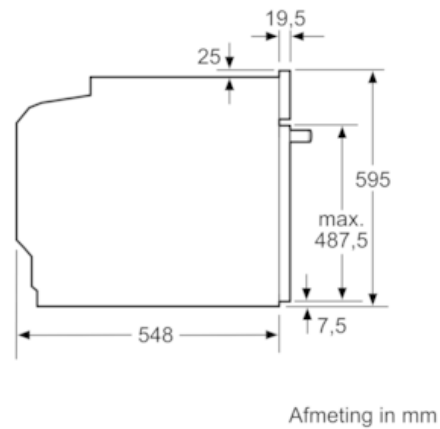

Serie | 6 Ovens

HBA5780S0 - inox
Oven