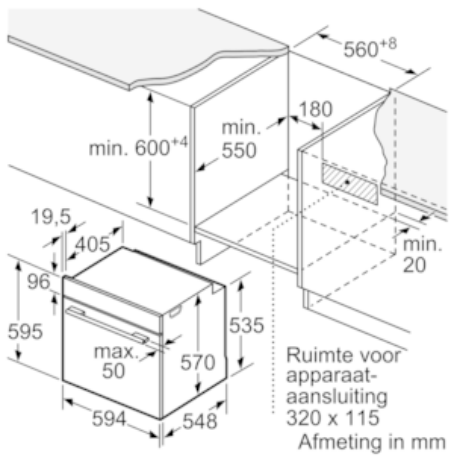

Serie | 6 Ovens

Bakoven

HBA537BS0 - inox