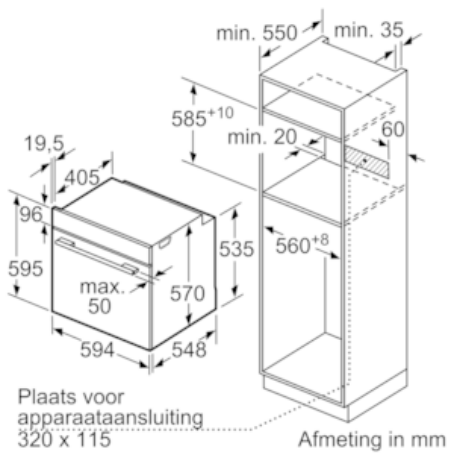

Serie | 6 Ovens

Bakoven

HBA537BS0 - inox