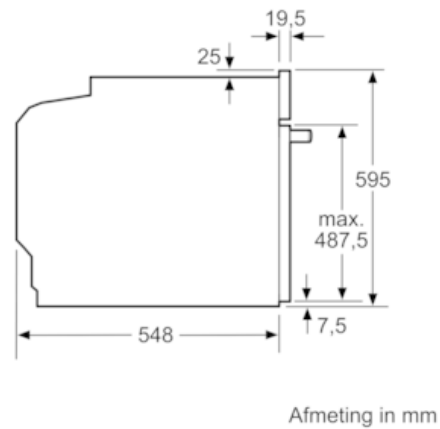

Serie | 6 Ovens

Bakoven

HBA537BS0 - inox