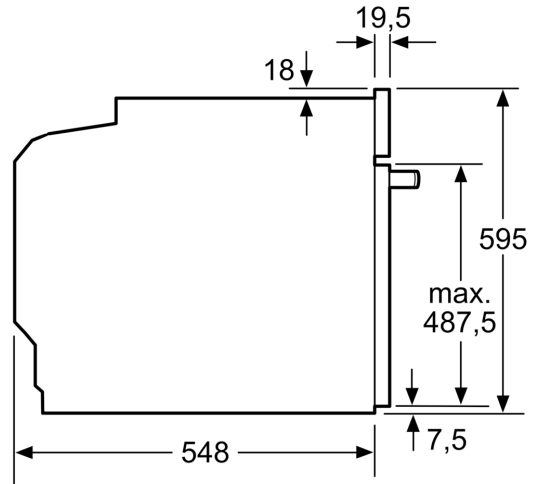

#### Technische informatie:

- Lengte aansluitkabel: 120 cm
- Nominale spanning: 220 - 240 V
- Totale aansluitwaarde: 3.6 kW
- Energieklasse (volgens EU norm 65/2014): A+(op een schaal van A+++ t/m D)
- Energieverbruik bij boven- en onderwarmte: 0.87 kWh
- Energieverbruik bij hetelucht: 0.69 kWh
- Aantal ovenruimtes: 1 Verwarmingsbron: elektrisch Inhoud oven: 71 l

#### Afmetingen:

- Afmetingen toestel (HxBxD): 595 x 594 x 548 mm
- Inbouwafmetingen (HxBxD): 585-595 x 560-568 x 550 mm
- Voor afmetingen en inbouwmaten van dit apparaat aub de maatschetsen aanhouden

**iQ700, Inbouwoven, 60 x 60 cm,  
Wit  
HB774G2W1S**

**Maattekeningen**

Afmeting in mm

Wordt het apparaat onder een kookzone ingebouwd, dan moet rekening gehouden worden met de volgende werkblad-dikte (eventueel incl. onderconstructie).

Kookzone-type	min. werkbladdikte	
	opgebouwd	vlak
Inductiekookzone	37 mm	38 mm
Volledige oppervlak-inductiekookzone	47 mm	48 mm
gaskookplaat	30 mm	38 mm
elektrische kookplaat	27 mm	30 mm

## Maattekeningen