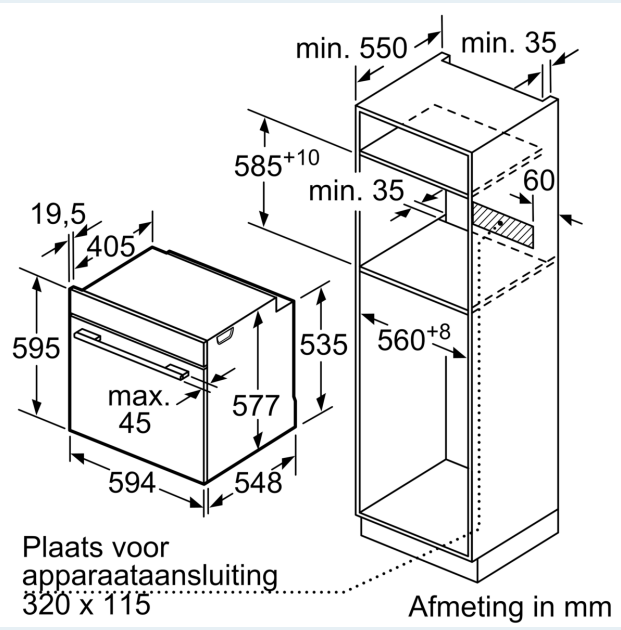

#### Technische informatie:

- Lengte aansluitkabel: 120 cm
- Nominale spanning: 220 - 240 V
- Totale aansluitwaarde: 3.6 kW
- Energieklasse (volgens EU norm 65/2014): A+(op een schaal van A+++ t/m D)
- Energieverbruik bij boven- en onderwarmte: 0.87 kWh
- Energieverbruik bij hetelucht: 0.69 kWh
- Aantal ovenruimtes: 1 Verwarmingsbron: elektrisch Inhoud oven: 71 l

#### Afmetingen:

- Afmetingen toestel (HxBxD): 595 x 594 x 548 mm
- Inbouwafmetingen (HxBxD): 585-595 x 560-568 x 550 mm
- Voor afmetingen en inbouwmaten van dit apparaat aub de maatschetsen aanhouden

**iQ700, Inbouwoven, 60 x 60 cm,  
Wit  
HB774G2W1S**

**Maattekeningen**

Afmeting in mm

Wordt het apparaat onder een kookzone ingebouwd, dan moet rekening gehouden worden met de volgende werkblad-dikte (eventueel incl. onderconstructie).

Kookzone-type	min. werkbladdikte	
	opgebouwd	vlak
Inductiekookzone	37 mm	38 mm
Volledige oppervlak-inductiekookzone	47 mm	48 mm
gaskookplaat	30 mm	38 mm
elektrische kookplaat	27 mm	30 mm

## Maattekeningen