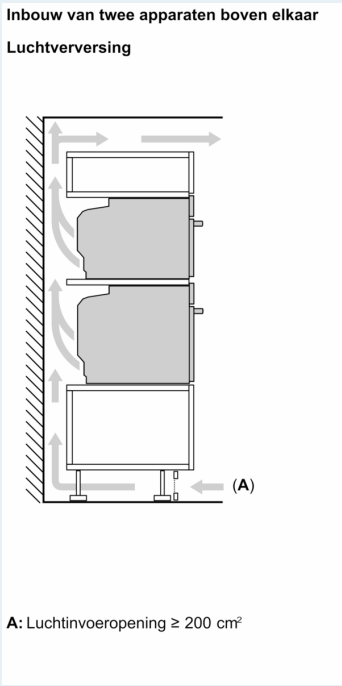

#### Technische informatie:

- Lengte aansluitkabel: 120 cm
- Nominale spanning: 220 - 240 V
- Totale aansluitwaarde: 3.6 kW
- Energieklasse (volgens EU norm 65/2014): A+(op een schaal van A+++ t/m D)
- Energieverbruik bij boven- en onderwarmte: 0.87 kWh
- Energieverbruik bij hetelucht: 0.69 kWh
- Aantal ovenruimtes: 1 Verwarmingsbron: elektrisch Inhoud oven: 71 l

#### Afmetingen:

- Afmetingen toestel (HxBxD): 595 x 594 x 548 mm
- Inbouwafmetingen (HxBxD): 585-595 x 560-568 x 550 mm
- Voor afmetingen en inbouwmaten van dit apparaat aub de maatschetsen aanhouden

**iQ700, Inbouwoven, 60 x 60 cm,  
Wit  
HB774G2W1S**

**Maattekeningen**

Afmeting in mm

Wordt het apparaat onder een kookzone ingebouwd, dan moet rekening gehouden worden met de volgende werkblad-dikte (eventueel incl. onderconstructie).

Kookzone-type	min. werkbladdikte	
	opgebouwd	vlak
Inductiekookzone	37 mm	38 mm
Volledige oppervlak-inductiekookzone	47 mm	48 mm
gaskookplaat	30 mm	38 mm
elektrische kookplaat	27 mm	30 mm