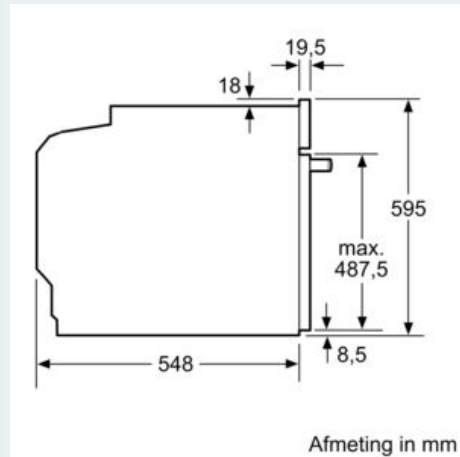

Kenmerken

Technische gegevens

- Frontkleur / -materiaal : Inox
- Uitvoering : Inbouw
- Integreerbaar reinigingssysteem : Pyrolyse + Hydrolyse
- Inbouwafmetingen : 585-595 x 560-568 x 550 mm
- Afmetingen van het toestel : 595 x 594 x 548 mm
- Afmetingen inclusief verpakking hxbxd : 670 x 680 x 655 mm
- Materiaal bedieningspaneel : glas
- Deurmateriaal : Glas
- Nettogewicht : 38,0 kg
- Bruikbare inhoud : 71 l
- Materiaal van de ovenruimte : Andere
- Temperatuurregeling : Electronisch
- Aantal interne verlichting : 1
- Lengte elektriciteitsnoer : 120 cm
- EAN-code : 4242003925485
- Aantal ovenruimtes - (2010/30/EU) : 1
- Energie-efficiëntieklasse (2010/30/EG) : A
- Energy consumption per cycle conventional (2010/30/EC) : 0,99 kWh/cycle
- Energy consumption per cycle forced air convection (2010/30/EC) : 0,81 kWh/cycle
- Energie-efficiëntie-index (2010/30/EU) : 95,3 %
- Aansluitwaarde : 3600 W
- Minimale smeltveiligheid : 16 A
- Spanning : 220-240 V
- Frequentie : 50; 60 Hz
- Type stekker : Schuko-/Gardy, met aarding
- Meegeleverde toebehoren : 1 x Combi rooster, 1 x Universele braadslede

Technische informatie:

- Lengte aansluitkabel: 120 cm
- Nominale spanning: 220 - 240 V
- Totale aansluitwaarde: 3.6 kW
- Energieklasse (volgens EU norm 65/2014): A(op een schaal van A+ ++ t/m D)
- Energieverbruik bij boven- en onderwarmte:0.99 kWh
- Energieverbruik bij hetelucht:0.81 kWh
- Aantal ovenruimtes: 1 Verwarmingsbron: elektrisch Inhoud oven:71 l

Afmetingen:

- Afmetingen toestel (HxBxD): 595 x 594 x 548 mm
- Inbouwafmetingen (HxBxD): 585-595 x 560-568 x 550 mm
- Voor afmetingen en inbouwmaten van dit apparaat aub de maatschetsen aanhouden

iQ300, inbouwoven, 60 x 60 cm, Inox
HB371A0S0

Maattekeningen

Inbouw met een kookzone.