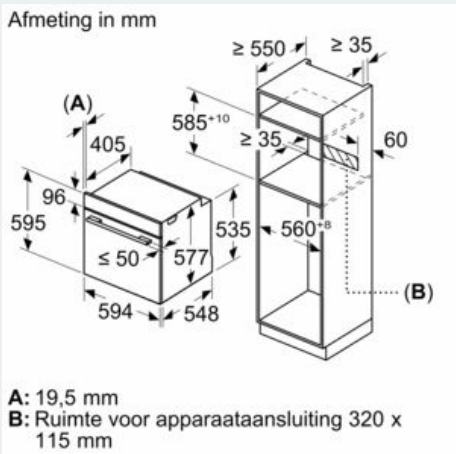

Kenmerken

Technische gegevens

- Frontkleur / -materiaal : Inox
- Uitvoering : Inbouw
- Integreerbaar reinigingssysteem : Pyrolyse + Hydrolyse
- Inbouwafmetingen : 585-595 x 560-568 x 550 mm
- Afmetingen van het toestel : 595 x 594 x 548 mm
- Afmetingen inclusief verpakking hxbxd : 670 x 680 x 655 mm
- Materiaal bedieningspaneel : glas
- Deurmateriaal : Glas
- Nettogewicht : 38,0 kg
- Bruikbare inhoud : 71 l
- Materiaal van de ovenruimte : Andere
- Temperatuurregeling : Electronisch
- Aantal interne verlichting : 1
- Lengte elektriciteitsnoer : 120 cm
- EAN-code : 4242003925485
- Aantal ovenruimtes - (2010/30/EU) : 1
- Energie-efficiëntieklasse (2010/30/EG) : A
- Energy consumption per cycle conventional (2010/30/EC) : 0,99 kWh/cycle
- Energy consumption per cycle forced air convection (2010/30/EC) : 0,81 kWh/cycle
- Energie-efficiëntie-index (2010/30/EU) : 95,3 %
- Aansluitwaarde : 3600 W
- Minimale smeltveiligheid : 16 A
- Spanning : 220-240 V
- Frequentie : 50; 60 Hz
- Type stekker : Schuko-/Gardy, met aarding
- Meegeleverde toebehoren : 1 x Combi rooster, 1 x Universele braadslede

Technische informatie:

- Lengte aansluitkabel: 120 cm
- Nominale spanning: 220 - 240 V
- Totale aansluitwaarde: 3.6 kW
- Energieklasse (volgens EU norm 65/2014): A(op een schaal van A+ ++ t/m D)
- Energieverbruik bij boven- en onderwarmte:0.99 kWh
- Energieverbruik bij hetelucht:0.81 kWh
- Aantal ovenruimtes: 1 Verwarmingsbron: elektrisch Inhoud oven:71 l

Afmetingen:

- Afmetingen toestel (HxBxD): 595 x 594 x 548 mm
- Inbouwafmetingen (HxBxD): 585-595 x 560-568 x 550 mm
- Voor afmetingen en inbouwmaten van dit apparaat aub de maatschetsen aanhouden

iQ300, inbouwoven, 60 x 60 cm, Inox
HB371A0S0

Maattekeningen

Inbouw met een kookzone.