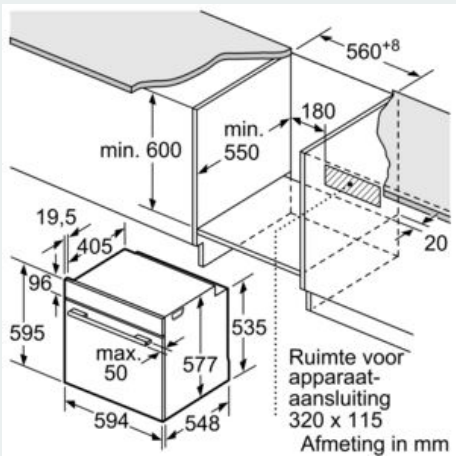

Kenmerken

Technische gegevens

- Frontkleur / -materiaal : Inox
- Uitvoering : Inbouw
- Integreerbaar reinigingssysteem : Pyrolyse + Hydrolyse
- Inbouwafmetingen : 585-595 x 560-568 x 550 mm
- Afmetingen van het toestel : 595 x 594 x 548 mm
- Afmetingen inclusief verpakking hxbxd : 670 x 680 x 655 mm
- Materiaal bedieningspaneel : glas
- Deurmateriaal : Glas
- Nettogewicht : 38,0 kg
- Bruikbare inhoud : 71 l
- Materiaal van de ovenruimte : Andere
- Temperatuurregeling : Electronisch
- Aantal interne verlichting : 1
- Lengte elektriciteitsnoer : 120 cm
- EAN-code : 4242003925485
- Aantal ovenruimtes - (2010/30/EU) : 1
- Energie-efficiëntieklasse (2010/30/EG) : A
- Energy consumption per cycle conventional (2010/30/EC) : 0,99 kWh/cycle
- Energy consumption per cycle forced air convection (2010/30/EC) : 0,81 kWh/cycle
- Energie-efficiëntie-index (2010/30/EU) : 95,3 %
- Aansluitwaarde : 3600 W
- Minimale smeltveiligheid : 16 A
- Spanning : 220-240 V
- Frequentie : 50; 60 Hz
- Type stekker : Schuko-/Gardy, met aarding
- Meegeleverde toebehoren : 1 x Combi rooster, 1 x Universele braadslede

Technische informatie:

- Lengte aansluitkabel: 120 cm
- Nominale spanning: 220 - 240 V
- Totale aansluitwaarde: 3.6 kW
- Energieklasse (volgens EU norm 65/2014): A(op een schaal van A+ ++ t/m D)
- Energieverbruik bij boven- en onderwarmte:0.99 kWh
- Energieverbruik bij hetelucht:0.81 kWh
- Aantal ovenruimtes: 1 Verwarmingsbron: elektrisch Inhoud oven:71 l

Afmetingen:

- Afmetingen toestel (HxBxD): 595 x 594 x 548 mm
- Inbouwafmetingen (HxBxD): 585-595 x 560-568 x 550 mm
- Voor afmetingen en inbouwmaten van dit apparaat aub de maatschetsen aanhouden

iQ300, inbouwoven, 60 x 60 cm, Inox
HB371A0S0

Maattekeningen

Inbouw met een kookzone.