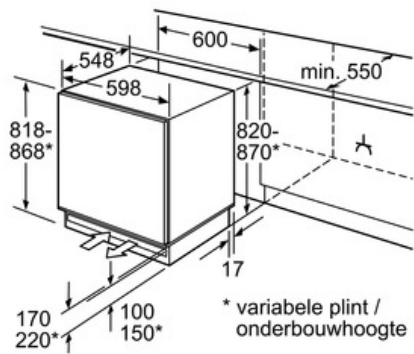

#### Technische informatie

- Nismaat (H x B x D): 82 x 60 x 55 cm
- Afmetingen toestel (H x B x D): 82 x 59.8 x 54.8 cm
- Klimaatklasse: SN-ST

**Serie | 6 Diepvriezers****GUD15A55****Integreerbare diepvriezer  
Vlachscharniertechniek**

Plaats voor elektrische aansluitingen aan de zijkant rechts of links naast het apparaat. Be- en ontluuchting in plint.

Afmeting in mm