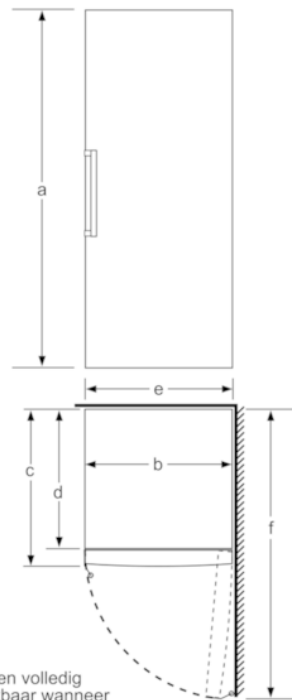

Serie | 4, vrijstaande diepvriezer , 176 x 60 cm, Wit GSV33VWEV

	a	b	c	d	e	f
KSW36, GSD36	187					
KSV36, KSF36, GSN36, GSV36	186					
KSV33, GSN33, GSV33	176	60	65	58	60	119.5
KSV29, GSN29, GSV29	161					
GSV24	146					
GSN51	161					
GSN54	176	70	78	70	70	142
GSN58	191					

Afmetingen in cm

Schalen volledig uittrekbaar wanneer het apparaat direct tegen een wand wordt geplaatst.